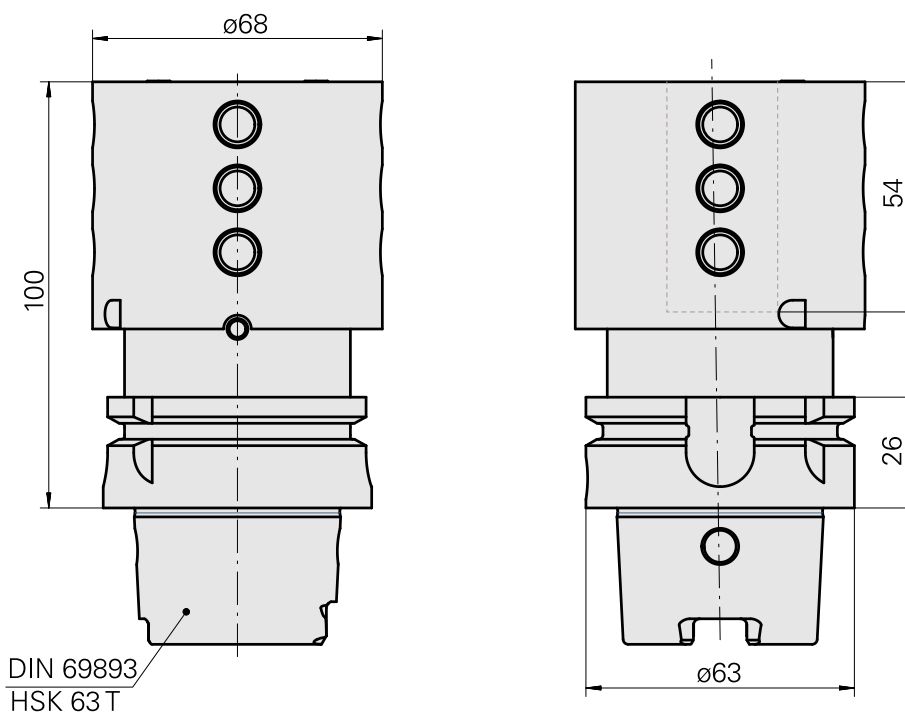

PO de tournage HSK 63 T Carré 25x25

Données techniques

Queue HSK	HSK 63
Forme HSK	T
Attachement	Carré 25x25
Arrosage	extérieur
Pression	80 bar
X [mm]	100
Produits INDEX TRAUB	G220 • R300 • G320.2 • G220.3 • TNX220.3 • G420 • G320.3 compact

Documents

Aucun téléchargement n'est disponible pour ce produit

Accessoires

Nécessaire à l'exploitation

[Clé à douille](#)

ID produit : 10352082

Ancienne ID produit : WS7800.0010

Catégorie d'accessoires PO Outil pour adaptateur KSS	Attachement HSK 63 A/C
---	---------------------------

[Kit d'adaptateur de lubrifiant HSK63, maximum 120 bar](#)

ID produit : 12024087

Ancienne ID produit :

Catégorie d'accessoires PO Jeu de transmission lubrifiant	Attachement HSK 63 A/C
--	---------------------------