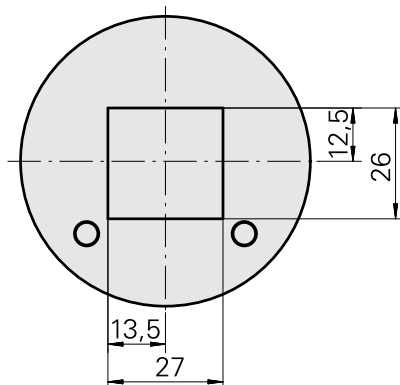

Porta-ferramentas de torno HSK 63 T Quad

Características técnicas

Haste HSK	HSK 63
Forma HSK	T
Recepção	Quadrado 25x25
Refrigeração	externo
Pressão (até)	80 bar
X [mm]	100
Produtos INDEX TRAUB	R300 • G320.2 • G220.3 • TNX220.3 • G420 • G320.3 compact • G220 • G220.2