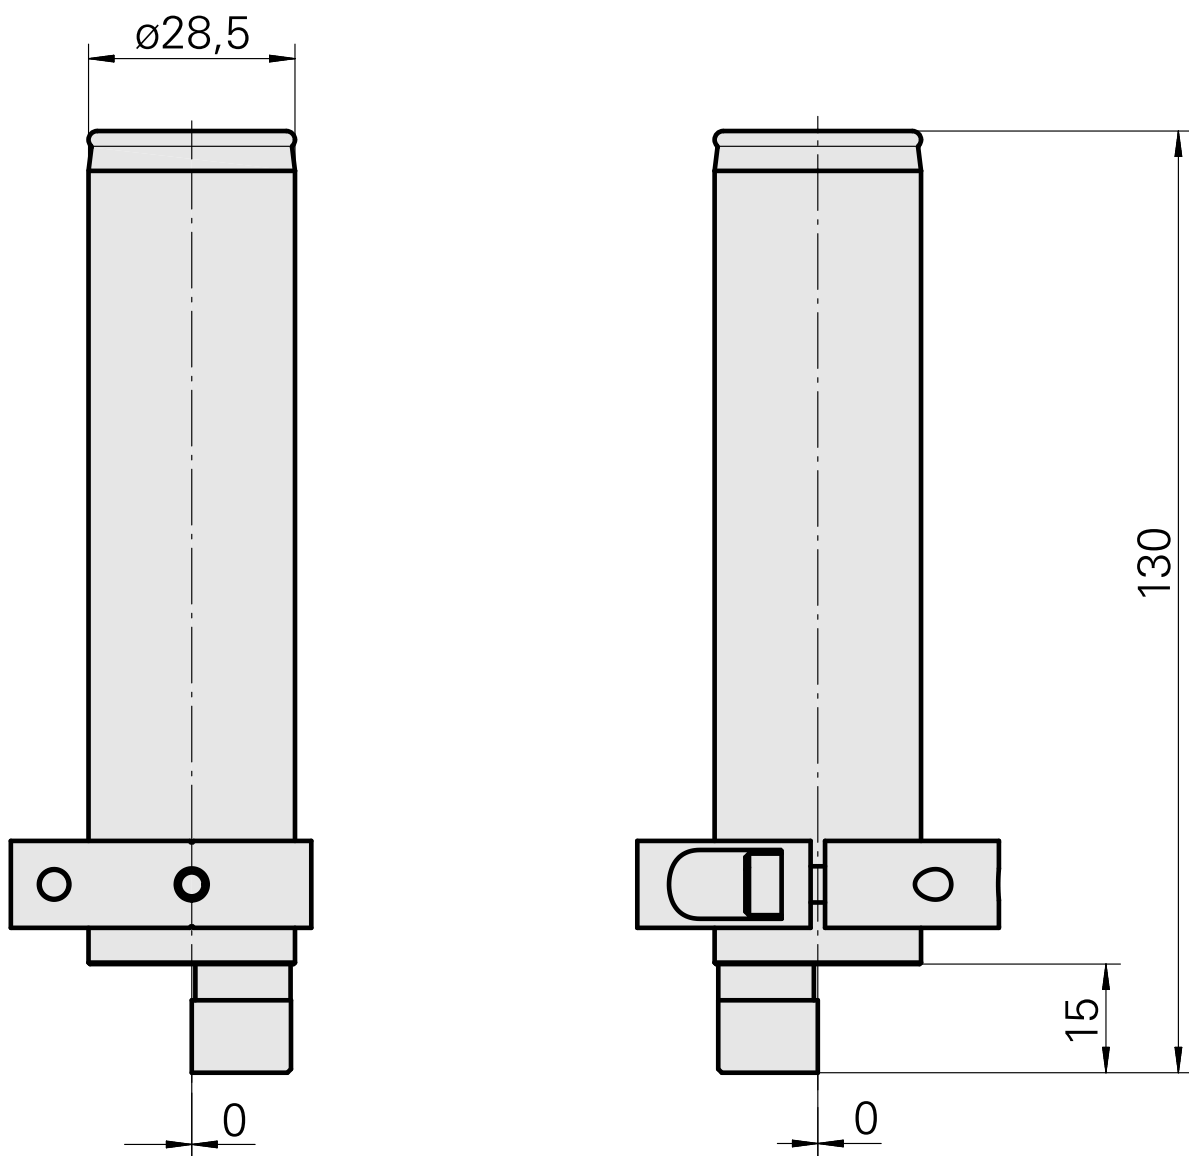

## Mandril de controle

### Características técnicas

Acionamento

não acionado

Fixação MS

Trava de anel D28,5

X [mm]

-

Y [mm]

-

Z [mm]

-

Produtos INDEX TRAUB

MS24-6 • MS16-6 • MS16-6 Plus •  
MS22-6 • MS22-8