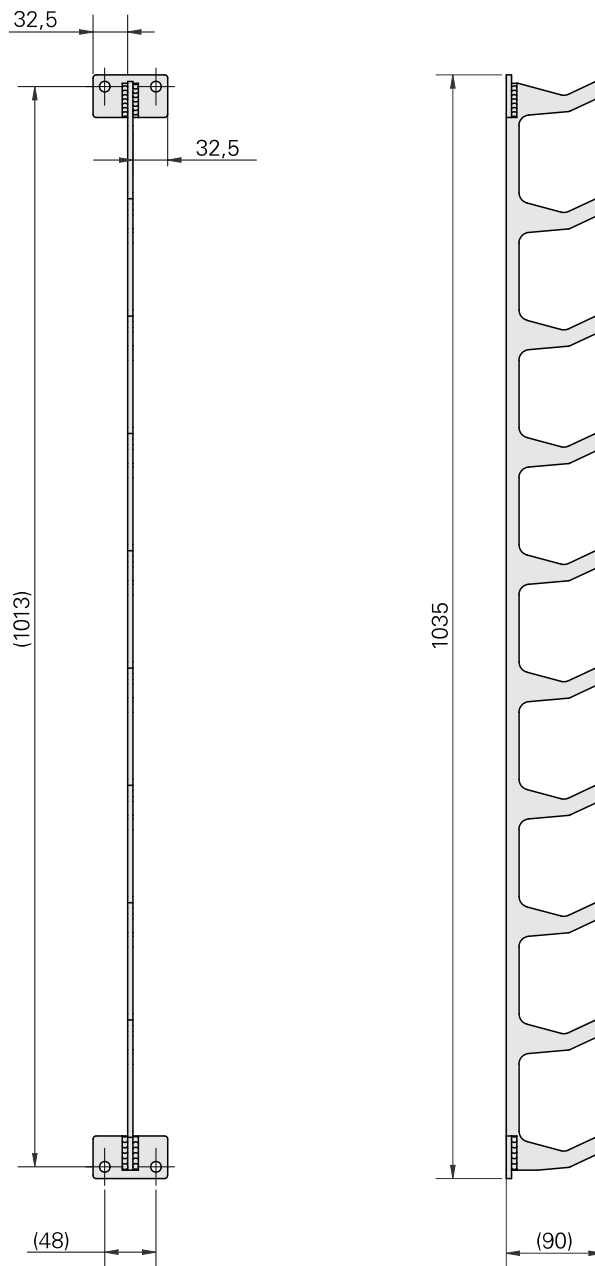

Prateleira para red. de fuso (conjunto)

Características técnicas

De momento, não estão definidas quaisquer características técnicas complementares para esse produto

Documentos

Não há downloads disponíveis para este produto