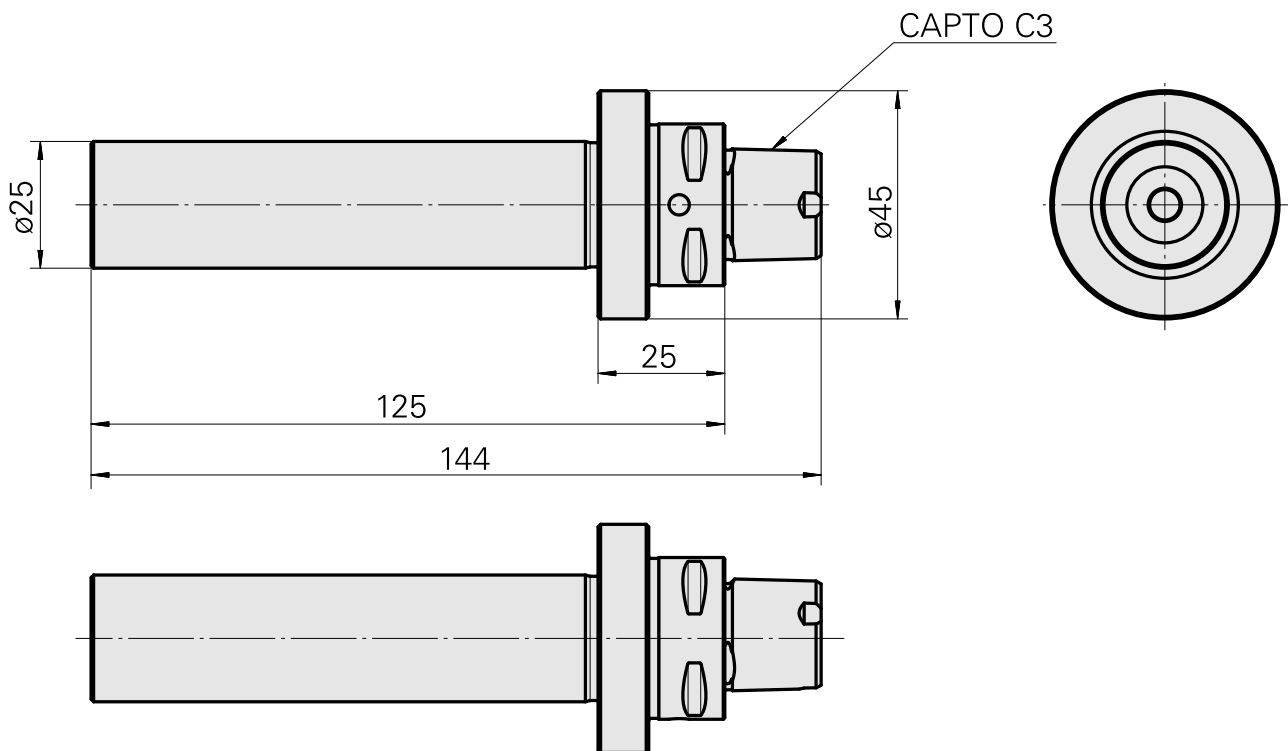

INDEX CAPTO C3 D25, Mandril de controle

Características técnicas

PF Categoria de acessórios	INDEX CAPTO C3
Recepção	D25
Inserções de troca rápida	Mandril de controle

Documentos

Não há downloads disponíveis para este produto