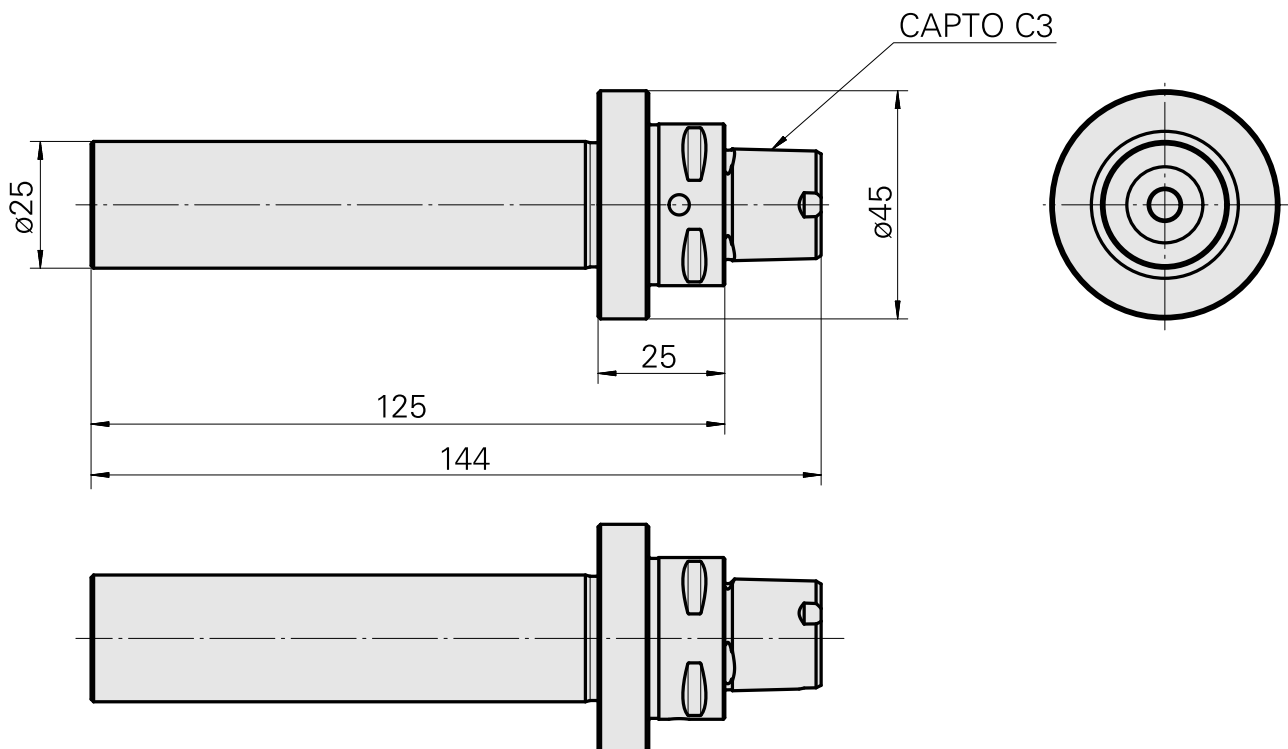

INDEX CAPTO C3 D25, Mandril de controle

Características técnicas

PF Categoria de acessórios	INDEX CAPTO C3
Recepção	D25
Inserções de troca rápida	Mandril de controle

Documentos

Não há downloads disponíveis para este produto