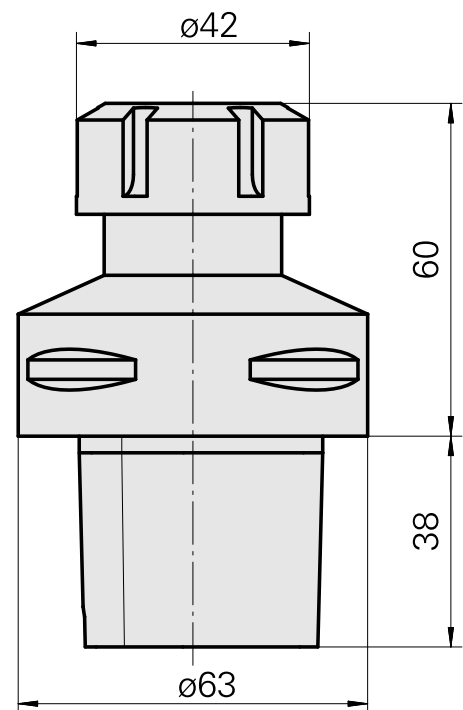

INDEX CAPTO C6 ER25

Données techniques

Catégorie d'accessoires P0	INDEX CAPTO C6
Attachement	ER25
Inserts à changement rapide	pince de serrage

Documents

Aucun téléchargement n'est disponible pour ce produit

[Clé](#)

ID produit : 10802433

Ancienne ID produit : 490219.0251

Catégorie d'accessoires PO Outil	Attachement ER25	Type de pince de bridage ER 25	Type d'écrous de serrage Filet inter
Outil pour pinces de serrage Clé pour écrou de serrage			

[Clé à douille](#)

ID produit : 12144844

Ancienne ID produit :

Catégorie d'accessoires PO Outil pour adaptateur KSS	Attachement INDEX CAPTO C6
---	-------------------------------

Accessoires optionnels

Accessoires de porte-outils

[Écrou de serrage](#)

ID produit : 10193990

Ancienne ID produit : 901939.0251

Catégorie d'accessoires PO Écrou de serrage	Attachement ER25	Type de pince de bridage ER 25	Type d'écrous de serrage Filet inter
---	---------------------	--------------------------------------	--