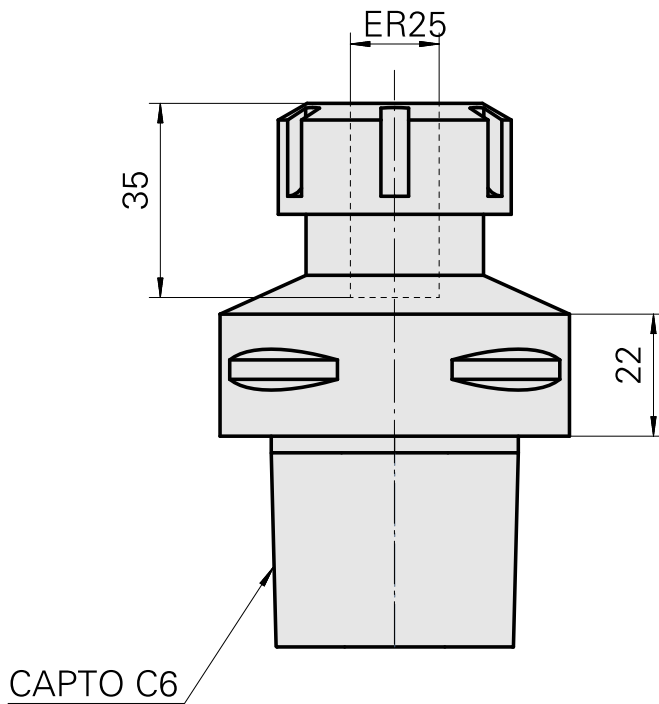

INDEX CAPTO C6 ER25

Données techniques

Catégorie d'accessoires P0	INDEX CAPTO C6
Attachement	ER25
Inserts à changement rapide	pince de serrage

Documents

Aucun téléchargement n'est disponible pour ce produit

[Clé](#)

ID produit : 10802433

Ancienne ID produit : 490219.0251

Catégorie d'accessoires PO Outil	Attachement ER25	Type de pince de bridage ER 25	Type d'écrous de serrage Filet inter
Outil pour pinces de serrage Clé pour écrou de serrage			

[Clé à douille](#)

ID produit : 12144844

Ancienne ID produit :

Catégorie d'accessoires PO Outil pour adaptateur KSS	Attachement INDEX CAPTO C6
---	-------------------------------

Accessoires optionnels

Accessoires de porte-outils

[Écrou de serrage](#)

ID produit : 10193990

Ancienne ID produit : 901939.0251

Catégorie d'accessoires PO Écrou de serrage	Attachement ER25	Type de pince de bridage ER 25	Type d'écrous de serrage Filet inter
---	---------------------	--------------------------------------	--