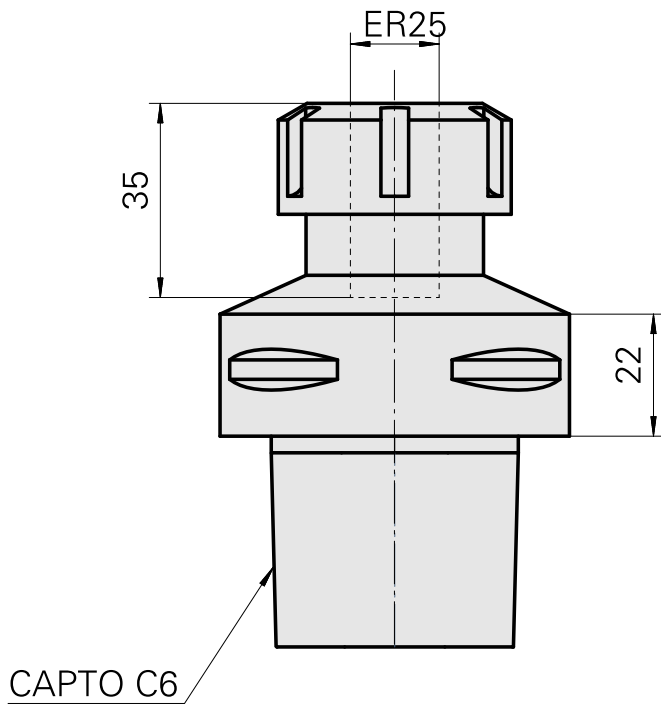

### Características técnicas

PF Categoria de acessórios	INDEX CAPTO C6
Recepção	ER25
Inserções de troca rápida	pinça de montagem