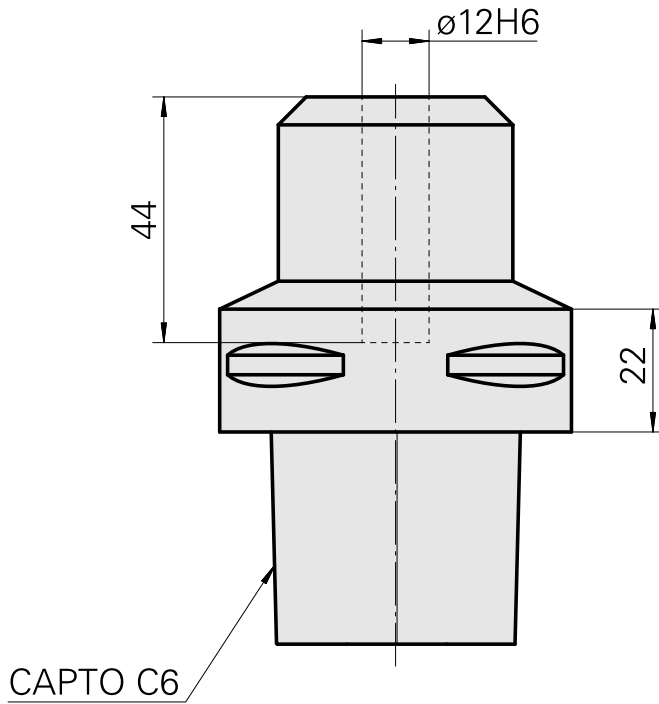

INDEX CAPTO C6 D12

Technische Daten

WZH Zubehörkategorie	INDEX CAPTO C6
Aufnahme	D12
Schnellwechseleinsätze	Weldon-Aufnahme

Dokumente

Für dieses Produkt sind keine Downloads vorhanden

Zubehör

Zum Betrieb benötigt

Kühlmitteladapter-Satz

Artikel-Id : 10865732

frühere Artikel-Id : W00019.0109

WZH Zubehörkategorie	Aufnahme
Kühlschmierstoff- Übergabesatz	INDEX CAPTO C6

Steckschlüssel Capto C6

Artikel-Id : 12144844

frühere Artikel-Id :

WZH Zubehörkategorie	Aufnahme
Werkzeug für KSS- Übergabesatz	INDEX CAPTO C6