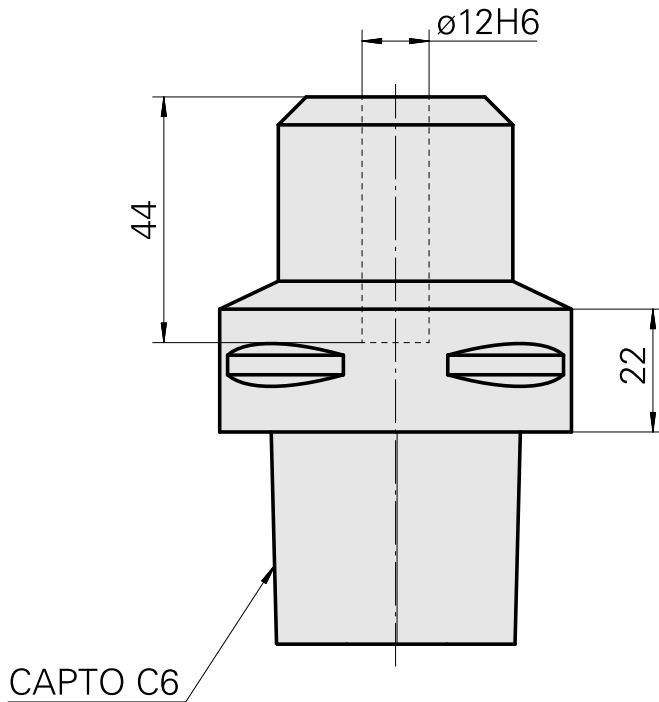

### Características técnicas

PF Categoria de acessórios	INDEX CAPTO C6
Recepção	D12
Inserções de troca rápida	alojamento Weldon

### [Chave de encaixe](#)

ID do produto : 12144844

ID anterior do produto :

PF Categoria de  
acessórios  
Ferramenta para  
adaptador KSS

Recepção  
INDEX CAPTO C6