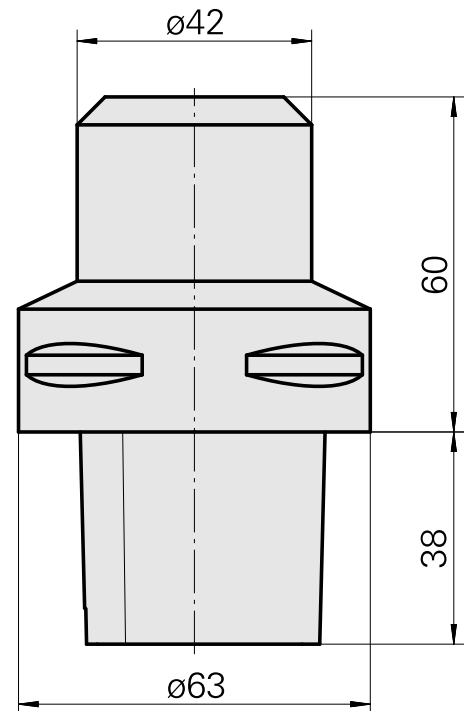

INDEX CAPTO C6 D12

Technische Daten

WZH Zubehörkategorie	INDEX CAPTO C6
Aufnahme	D12
Schnellwechseleinsätze	Weldon-Aufnahme

Dokumente

Für dieses Produkt sind keine Downloads vorhanden

Zubehör

Zum Betrieb benötigt

Kühlmitteladapter-Satz

Artikel-Id : 10865732

frühere Artikel-Id : W00019.0109

WZH Zubehörkategorie	Aufnahme
Kühlschmierstoff- Übergabesatz	INDEX CAPTO C6

Steckschlüssel Capto C6

Artikel-Id : 12144844

frühere Artikel-Id :

WZH Zubehörkategorie	Aufnahme
Werkzeug für KSS- Übergabesatz	INDEX CAPTO C6