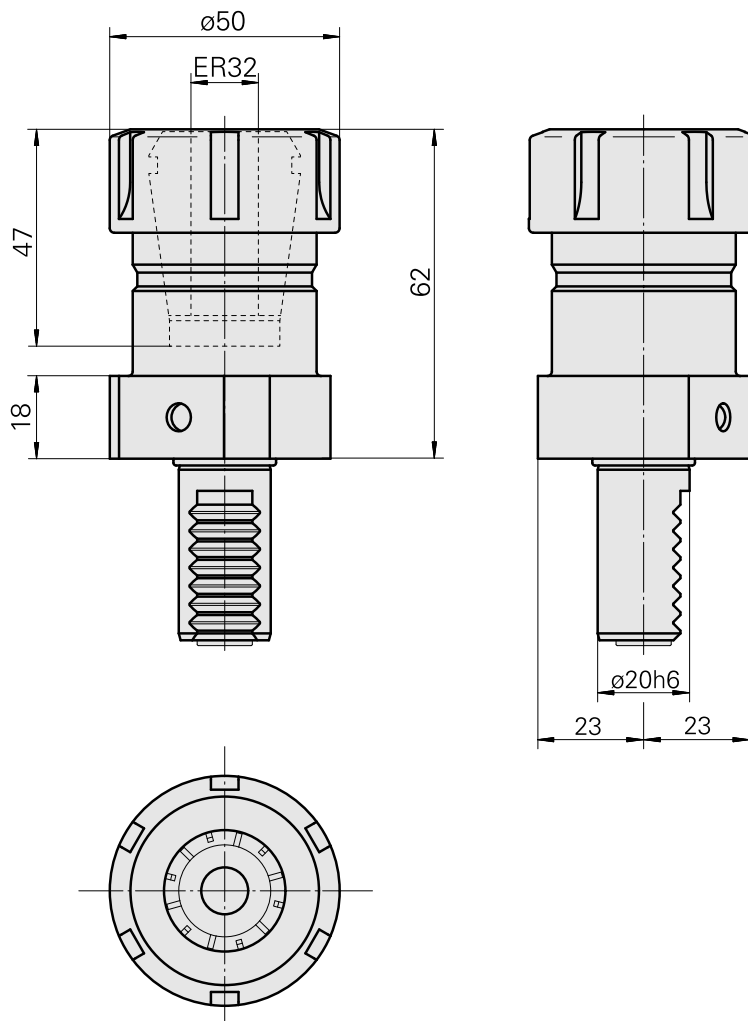

## Porta-brocas VDI 20 ER 32, Formato E4

### Características técnicas

Haste VDI	VDI 20
Acionamento	não acionado
Fixação VDI	nenhuma
Refrigeração	interno
Recepção	ER 32
X [mm]	62
Y [mm]	–
Z [mm]	–
Tipo de revólver de ferramenta	Revólver estrela
Produtos INDEX TRAUB	ABC • ABC.2

#### [Porta pinça para torneira](#)

ID do produto : 10601144

ID anterior do produto : WZ9990.9509F

---