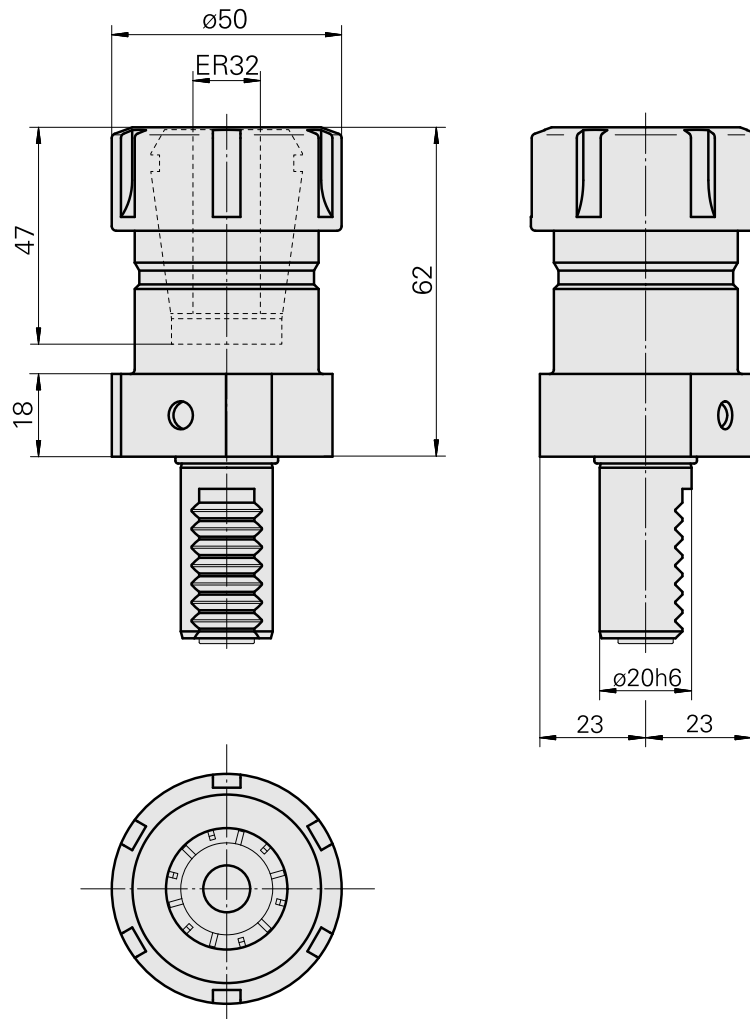

Porta-brocas VDI 20 ER32, Formato E4

Características técnicas

Haste VDI	VDI 20
Acionamento	não acionado
Fixação VDI	nenhuma
Refrigeração	interno
Recepção	ER32
X [mm]	62
Y [mm]	–
Z [mm]	–
Tipo de revólver de ferramenta	Revólver estrela
Produtos INDEX TRAUB	ABC • ABC.2

[tapping tool collet ET-1-32](#)

ID do produto : 10640099

ID anterior do produto : 3242--

[tapping tool collet](#)

ID do produto : 10601144

ID anterior do produto : WZ9990.9509F

[Porta pinça](#)

ID do produto : 10659178

ID anterior do produto : W999068-
