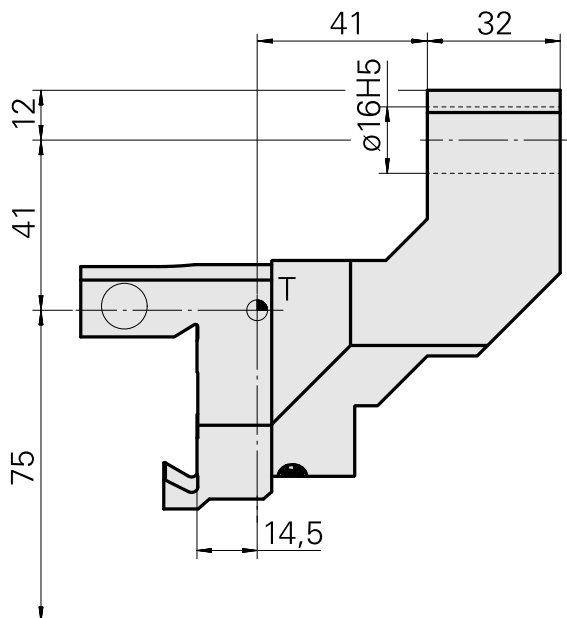

Porta-brocas Prisma redondo D16, triplo

Características técnicas

Haste TNL	Prisma redondo
Acionamento	não acionado
Fixação TNL	Parafuso de tensionamento cen.
Recepção	D16
Reversível em 180°	não
X [mm]	41
Y [mm]	±12,5°
Z [mm]	41
Produtos INDEX TRAUB	TNL12.2

Documentos

Não há downloads disponíveis para este produto

Acessórios

Acessórios opcionais

Outros acessórios

[Bucha de montagem com anel D16](#)

ID do produto : 10914323

ID anterior do produto : W67511.04--

[Bucha de fixação D16](#)

ID do produto : 10981161

ID anterior do produto : W95280.215-

[Suporte Fa. Britsch ED 111650](#)

ID do produto : 12068453

ID anterior do produto :
