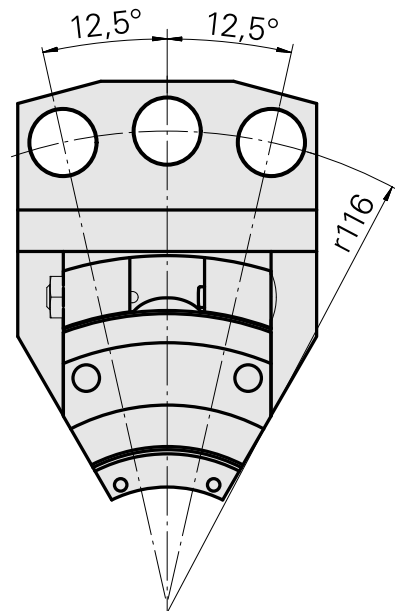

Porta-brocas Prisma redondo D16, triplo

Características técnicas

Haste TNL	Prisma redondo
Acionamento	não acionado
Fixação TNL	Parafuso de tensionamento cen.
Recepção	D16
Reversível em 180°	não
X [mm]	41
Y [mm]	±12,5°
Z [mm]	41
Produtos INDEX TRAUB	TNL12.2