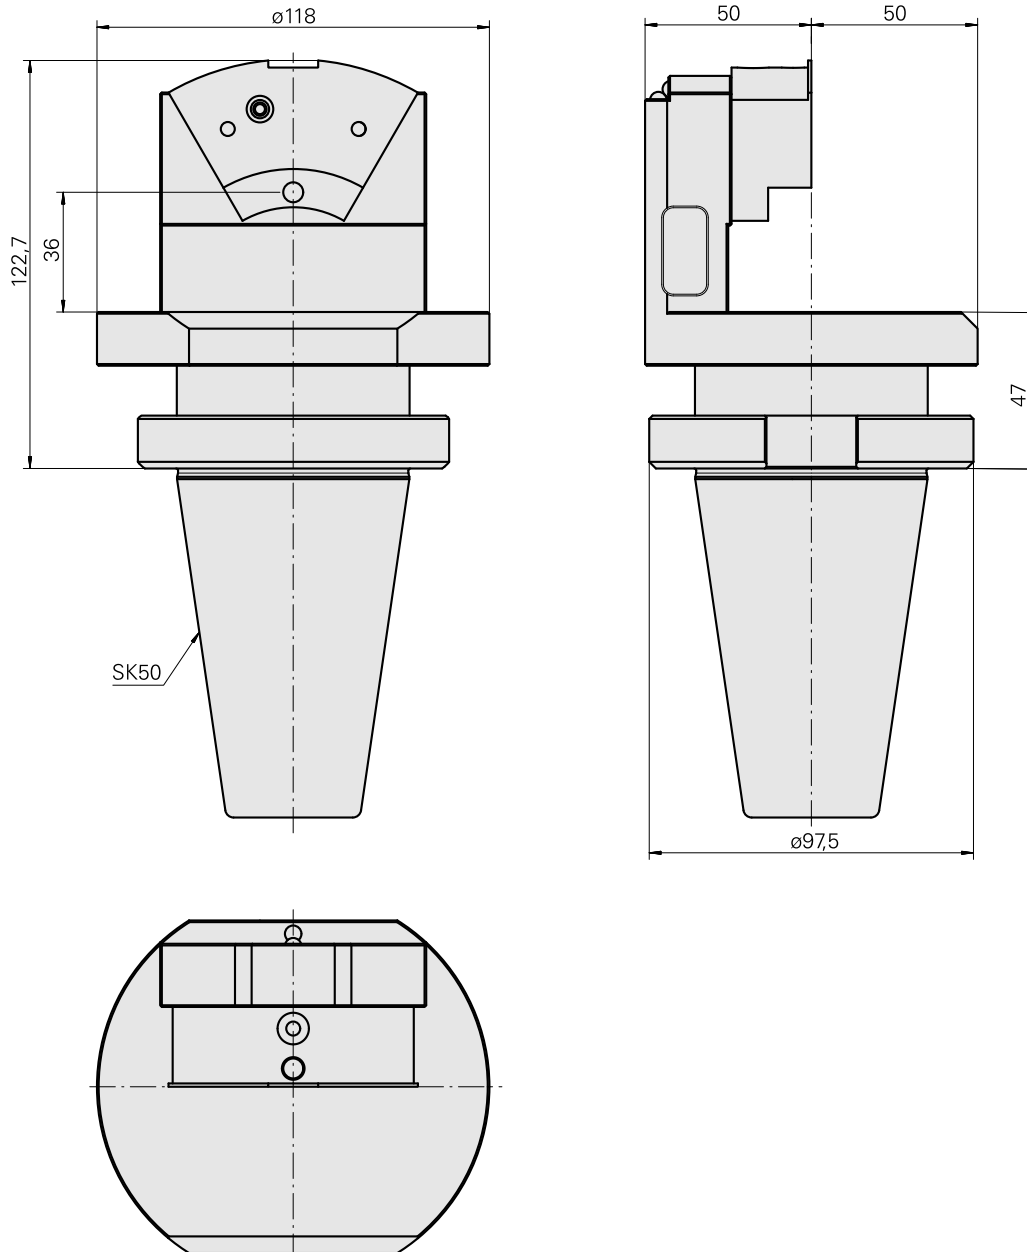

Adaptor

Technical data

TH accessories category

Adapter for presetting units

Mounting

SK50

Tool mounting

Round prism mounting TNL12