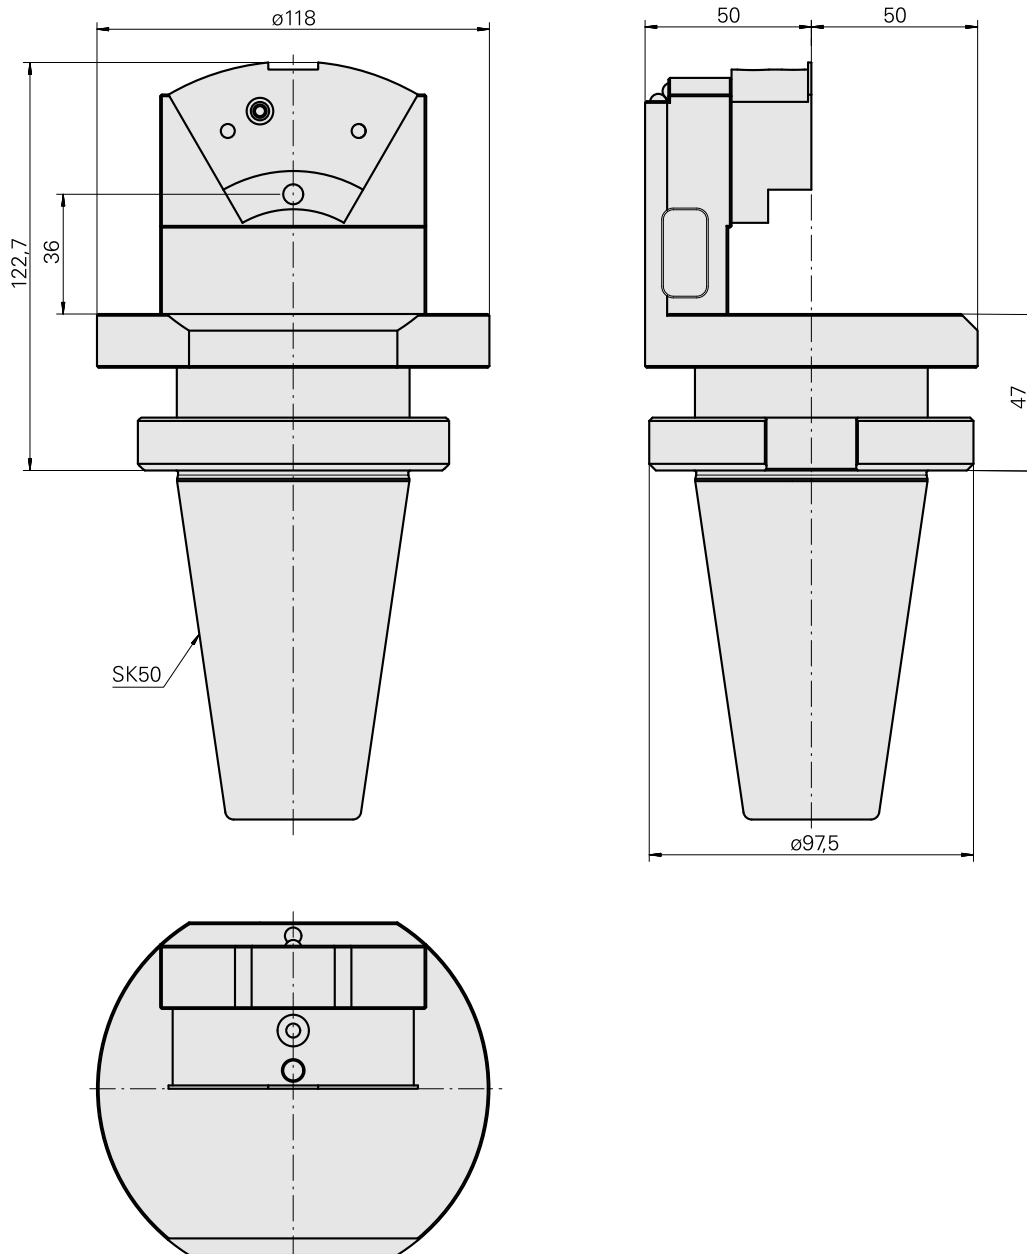

Voreinst. SK50/TNL12

Technische Daten

WZH Zubehörkategorie

Adapter für Voreinstellgeräte

Aufnahme

SK50 für Voreinstellgeräte

Werkzeugaufnahme

Rundprisma-Aufnahme TNL12