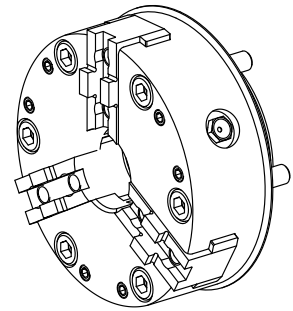

Mandril de aperto

Données techniques

Actuellement, aucune caractéristique technique supplémentaire n'est enregistrée pour ce produit

Actuellement, aucun aperçu sur 3 faces n'est disponible pour ce produit

Documents

Aucun téléchargement n'est disponible pour ce produit

Accessoires

Accessoires optionnels

Autres accessoires

[Castanhas sobrepostas D4-D16, für KFD-HS 85/3](#)

ID produit : 10179891

Ancienne ID produit : 498121.0571

[Parafuso de cabeça cilíndrica](#)

ID produit : 10417875

Ancienne ID produit : 410260.0616

[Vis à tête cylindrique M6x 35 4762](#)

ID produit : 10407009

Ancienne ID produit : 410260.0635

[Dispositif d'alésage für MS Synchron, KFD-HS 85/3](#)