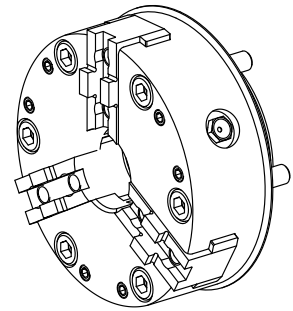

Mandril de aperto

Características técnicas

De momento, não estão definidas quaisquer características técnicas complementares para esse produto

De momento, não está disponível uma visão de 3 lados para esse produto

Documentos

Não há downloads disponíveis para este produto

Acessórios

Acessórios opcionais

Outros acessórios

[Castanhas sobrepostas D4-D16, für KFD-HS 85/3](#)

ID do produto : 10179891

ID anterior do produto : 498121.0571

[Parafuso de cabeça cilíndrica](#)

ID do produto : 10417875

ID anterior do produto : 410260.0616

[Parafuso de cabeça cilíndrica](#)

ID do produto : 10407009

ID anterior do produto : 410260.0635

[Dispositivo für MS Synchron, KFD-HS 85/3](#)