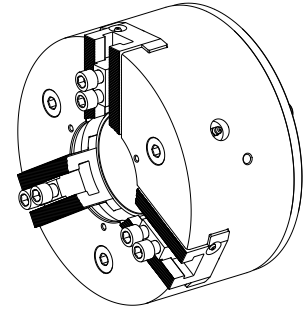

Mordça

Características técnicas

Produtos INDEX TRAUB	R300
Passagem do fuso	102mm
Lado de usinagem	Fuso principal • Contra fuso
Alojamento do fuso	KK 8

De momento, não está disponível uma visão de 3 lados para esse produto

Documentos

Não há downloads disponíveis para este produto

Acessórios

Necessário para operação

Adaptador

ID do produto : 10752279

ID anterior do produto : 908127.8351

Anel de vedação

ID do produto : 10801809

ID anterior do produto : 479103.1141

Lin. prod. de outr. fabricant. Trelleborg	N.º mat. TSS	Espessura do cordão 1.78 Millimeter	Lin. prod. de outr. fabricant. O-Ring
---	--------------	--	---