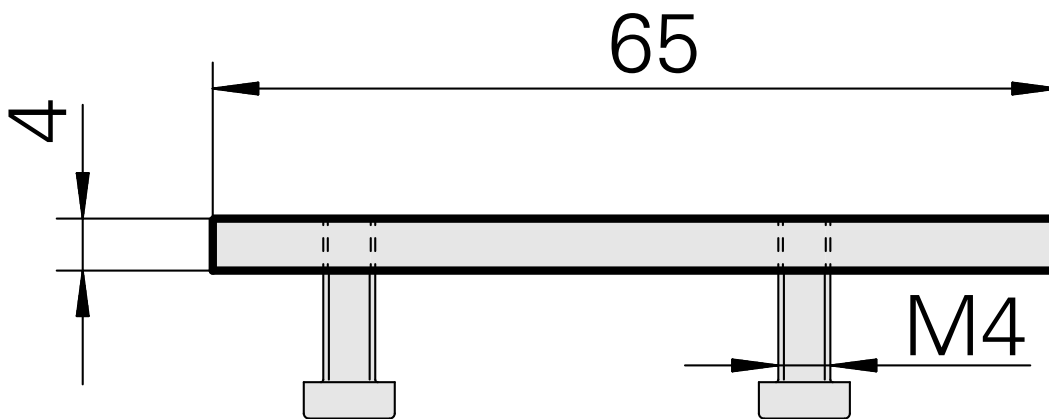

Piastra guarnizione, altezza 4 mm

Caratteristiche tecniche

Categoria acces. portautensile

Piastra di compensazione

Attacco

Quadrato 16x16

Documenti

Non sono disponibili download per questo prodotto