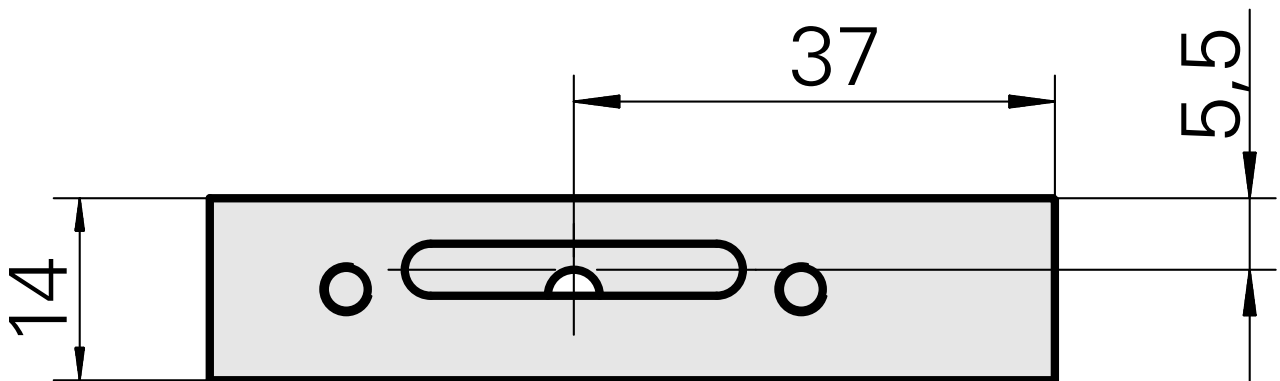

Piastra guarnizione, altezza 4 mm

Caratteristiche tecniche

Categoria acces. portautensile

Piastra di compensazione

Attacco

Quadrato 16x16

Documenti

Non sono disponibili download per questo prodotto