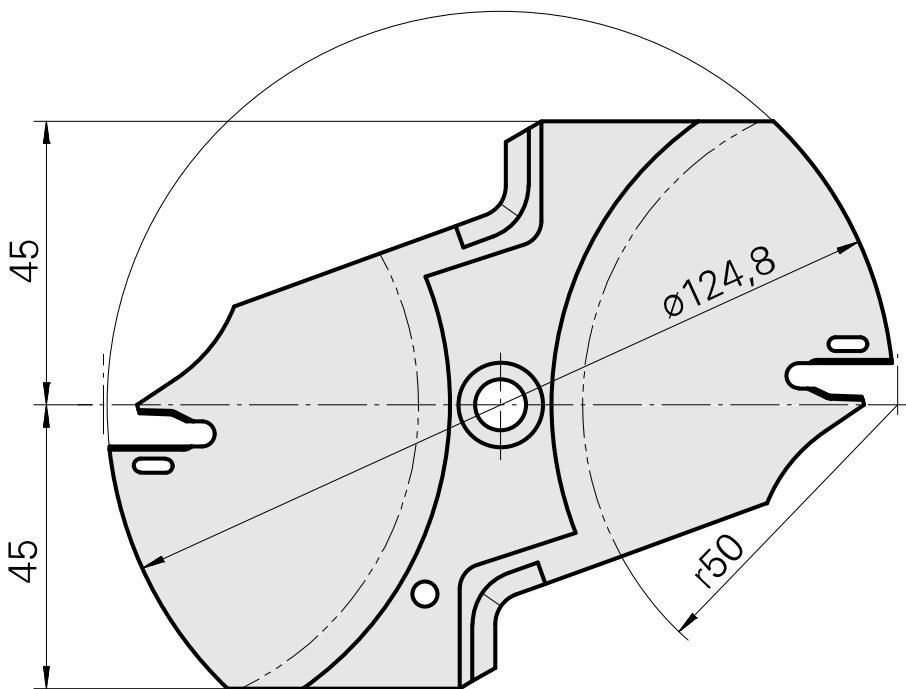

Données techniques

Catégorie d'accessoires PO

Outils coupants

Attachement

Système «Löcher»