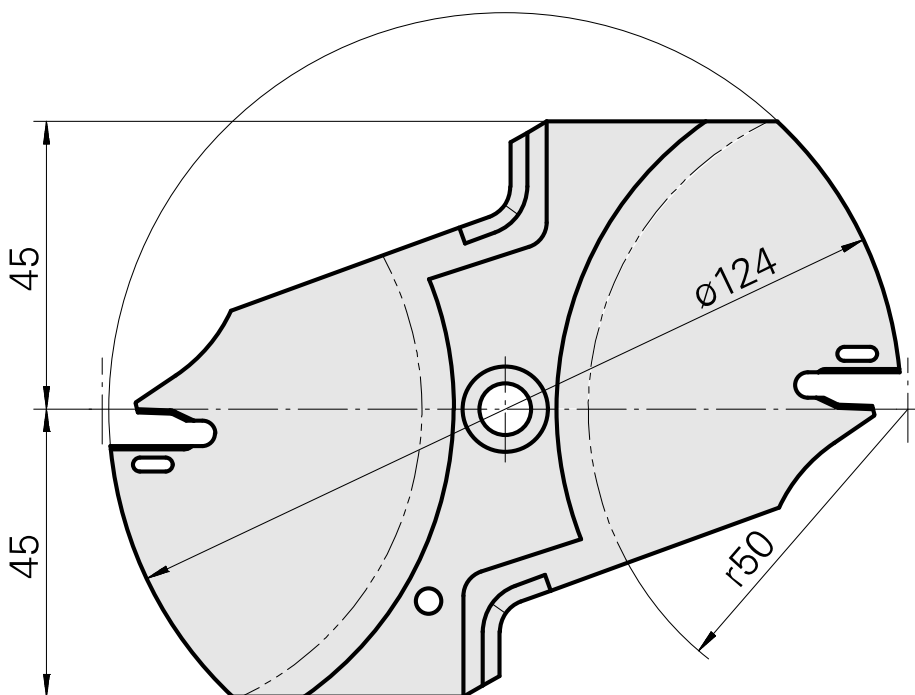

Características técnicas

PF Categoria de acessórios

Ferramentas de corte

Recepção

Sistema Löcher

Documentos

Não há downloads disponíveis para este produto

Acessórios

ID do produto : 12035621

ID anterior do produto :

PF Categoria de
acessórios
Ferramentas de corte

Recepção
Sistema Löcher

[Caixa](#)

ID do produto : 12035622

ID anterior do produto :

PF Categoria de
acessórios
Ferramentas de corte

Recepção
Sistema Löcher