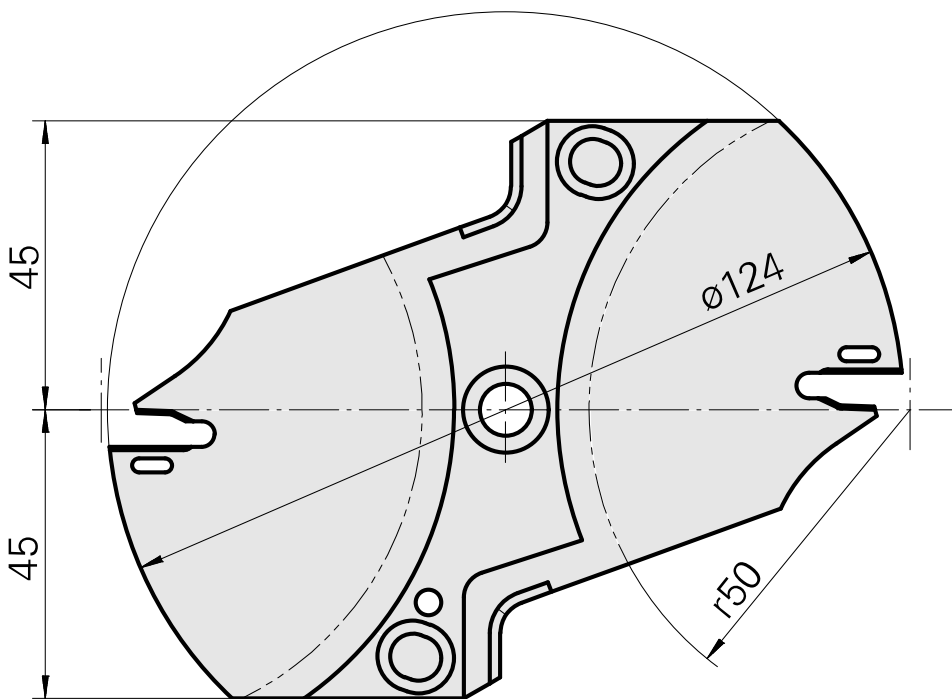

Características técnicas

PF Categoria de acessórios

Ferramentas de corte

Recepção

Sistema Löcher

Documentos

Não há downloads disponíveis para este produto

Acessórios

Acessórios opcionais

Tool holder accessories

[Assembly device](#)

ID do produto : 12038458

ID anterior do produto :

PF Categoria de
acessórios
Ferramentas de corte

Recepção
Sistema Löcher

[Caixa](#)

ID do produto : 12035619

ID anterior do produto :

PF Categoria de
acessórios
Ferramentas de corte

Recepção
Sistema Löcher

[Caixa](#)

ID do produto : 12035620

ID anterior do produto :

PF Categoria de
acessórios
Ferramentas de corte

Recepção
Sistema Löcher