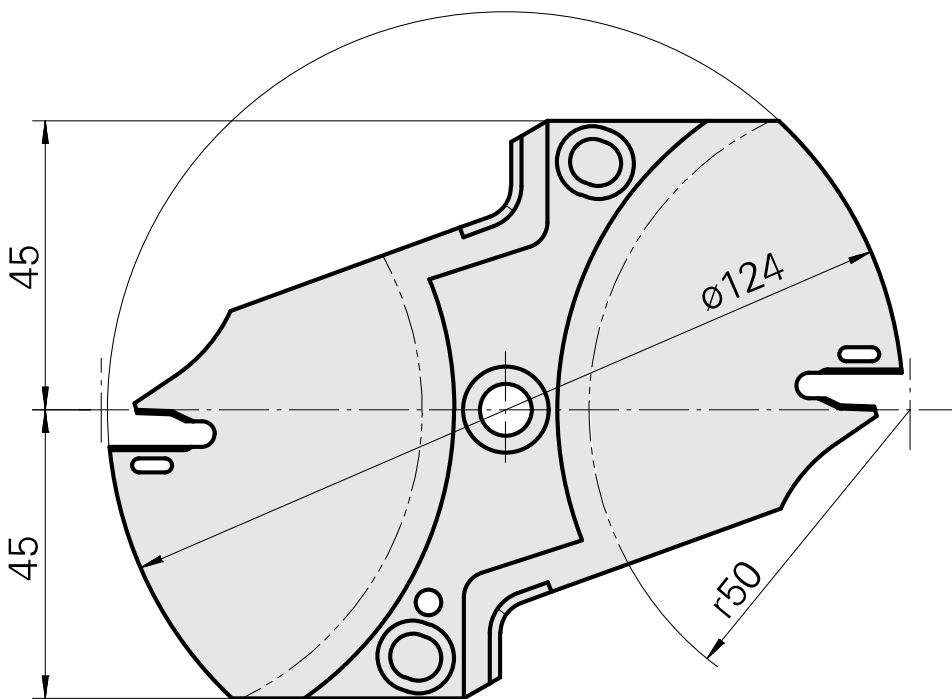

Características técnicas

PF Categoria de acessórios

Ferramentas de corte

Recepção

Sistema Löcher

Documentos

Não há downloads disponíveis para este produto

Acessórios

Acessórios opcionais

Tool holder accessories

[Dispositivo](#)

ID do produto : 12038458

ID anterior do produto :

PF Categoria de
acessórios
Ferramentas de corte

Recepção
Sistema Löcher

[Caixa](#)

ID do produto : 12035619

ID anterior do produto :

PF Categoria de
acessórios
Ferramentas de corte

Recepção
Sistema Löcher

[Caixa](#)

ID do produto : 12035620

ID anterior do produto :

PF Categoria de
acessórios
Ferramentas de corte

Recepção
Sistema Löcher