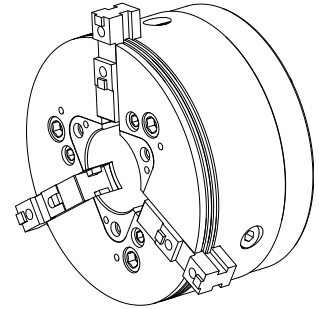

### Características técnicas

<b>Produtos INDEX TRAUB</b>	G200.3 • G220.3 • G320.3 compact
<b>Passagem do fuso</b>	90mm
<b>Lado de usinagem</b>	Fuso principal • Contra fuso
<b>Lin. prod. de outr. fabricant.</b>	ROTA THW PLUS 260-81 A8
<b>Alojamento do fuso</b>	KK 8
<b>Dimensão disp. fixação</b>	260
<b>Lin. prod. de outr. fabricant.</b>	Schunk

De momento, não está disponível uma visão de 3 lados para esse produto