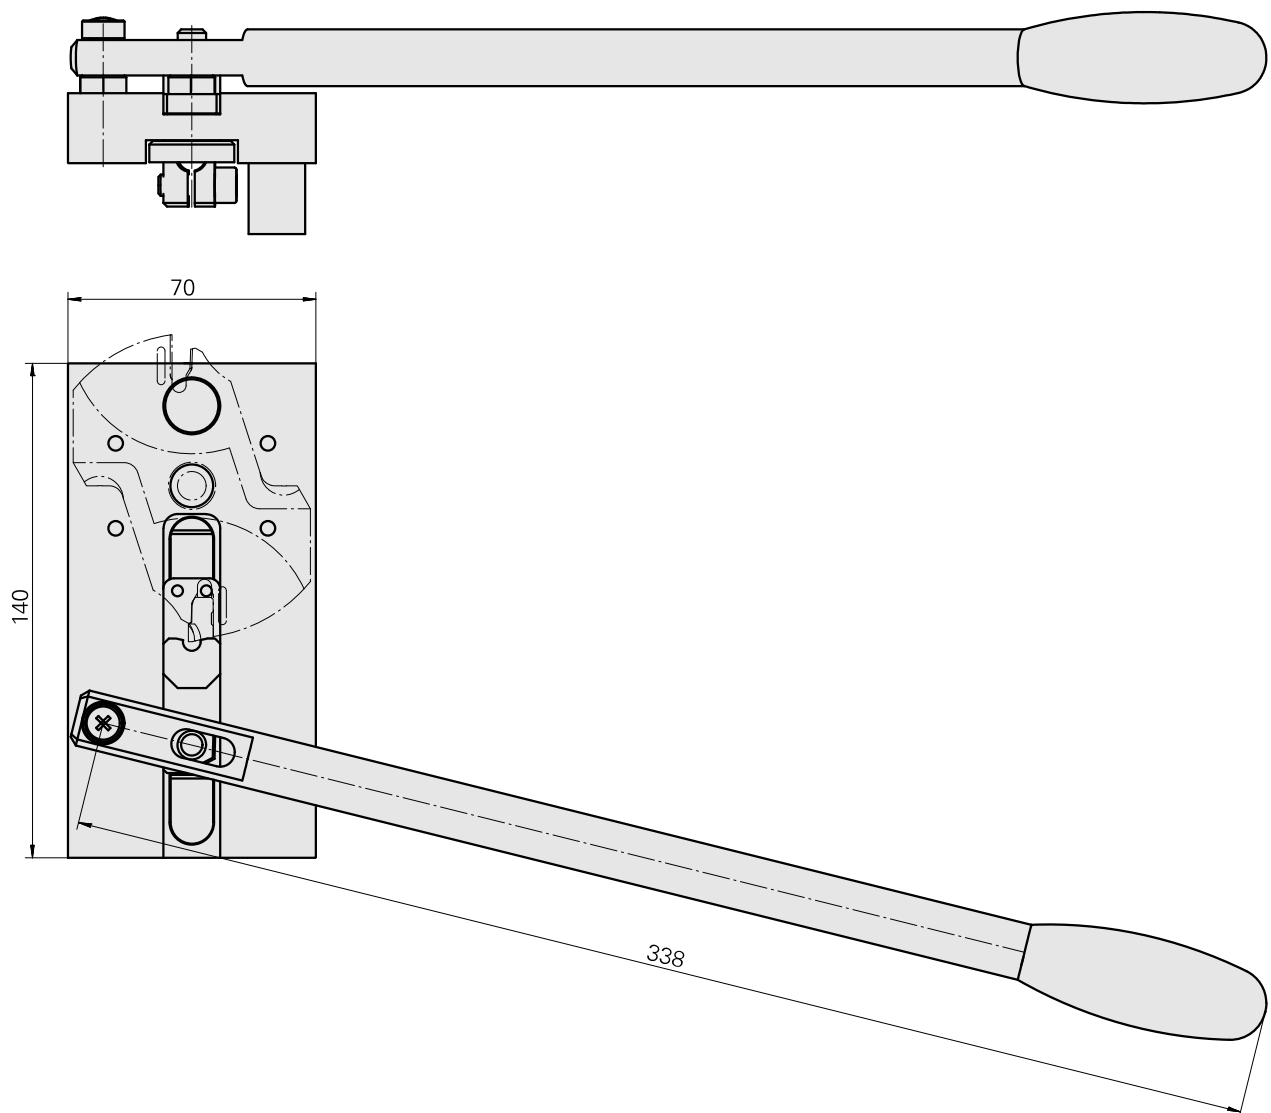

Assembly device

Características técnicas

PF Categoria de acessórios

Ferramentas de corte

Recepção

Sistema Löcher

Documentos

Não há downloads disponíveis para este produto