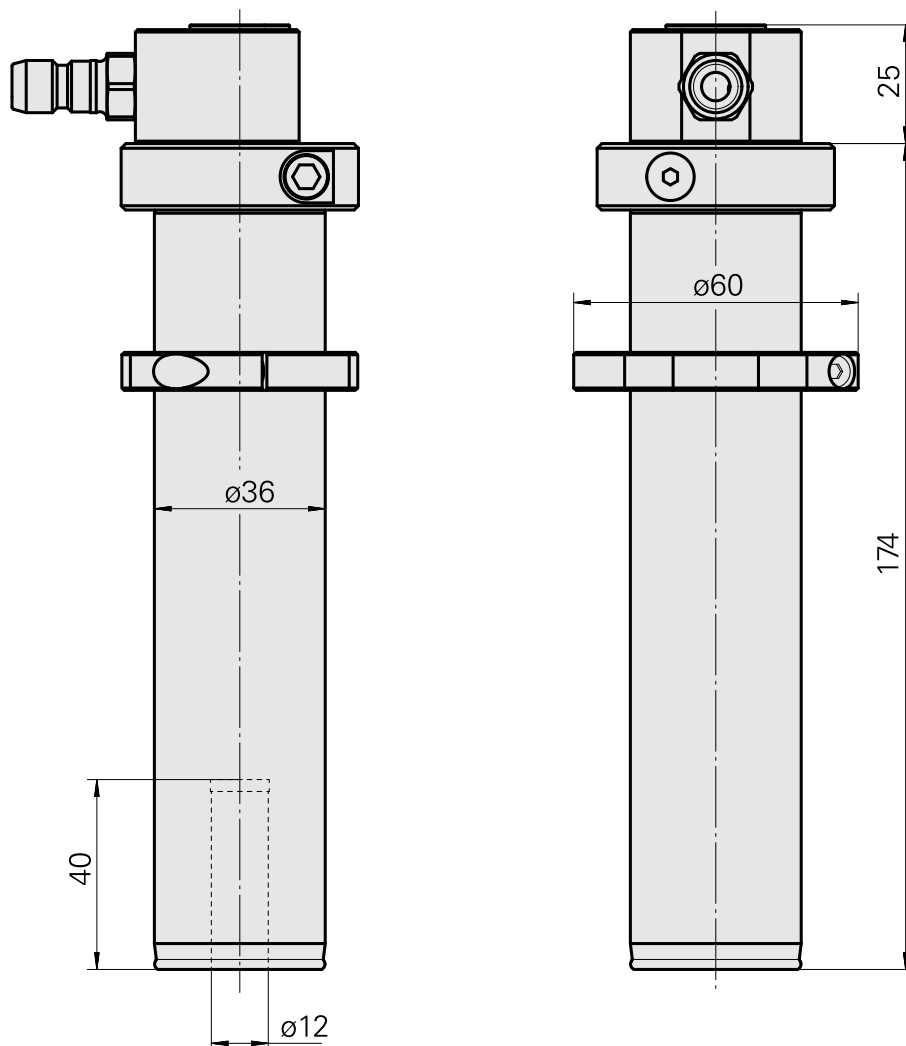

## Porta-brocas De expansão hidráulica D12

### Características técnicas

Acionamento	não acionado
Fixação MS	Trava de anel D36
Refrigeração	interno
Pressão (até)	80 bar
Recepção	De expansão hidráulica D12
X [mm]	-
Y [mm]	-
Z [mm]	-
Produtos INDEX TRAUB	MS32-6.2 • MS40-6 • MS40-8 • MS32C • MS32-6.3