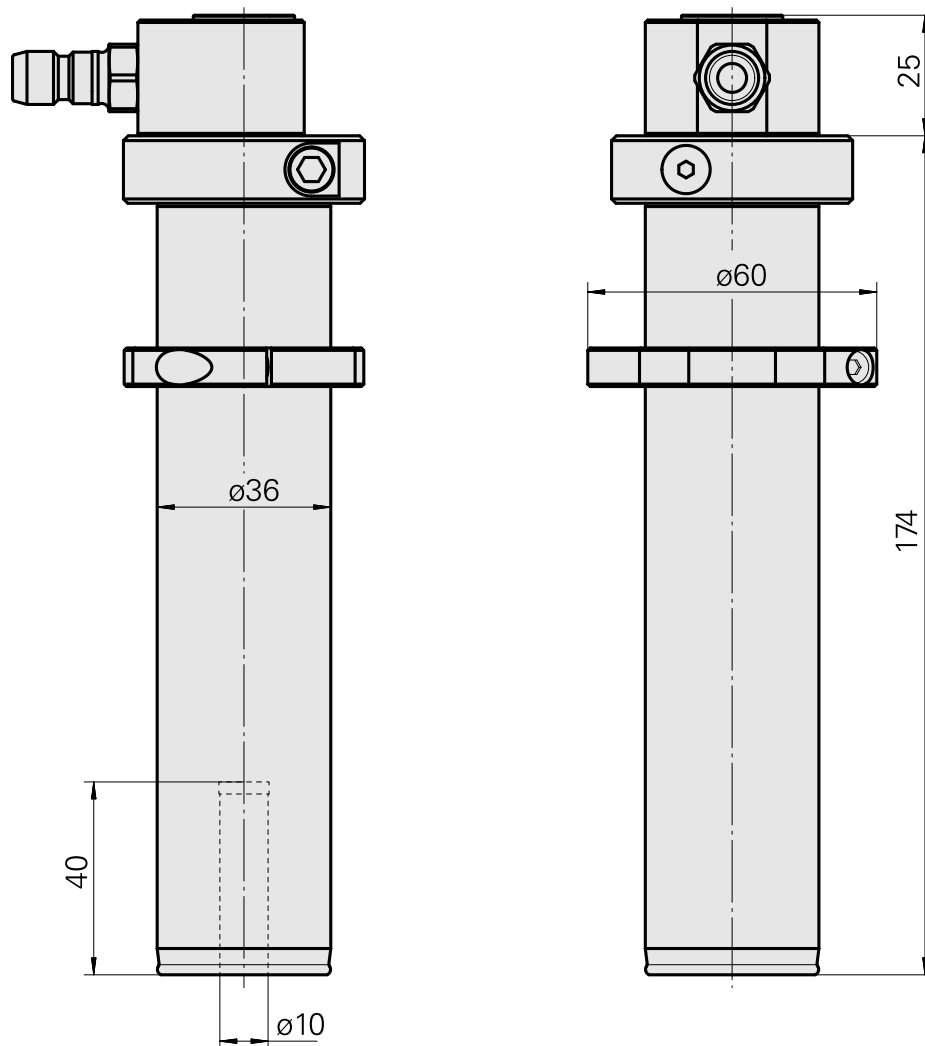

## Porta-brocas De expansão hidráulica D10

### Características técnicas

Acionamento	não acionado
Fixação MS	Trava de anel D36
Refrigeração	interno
Pressão (até)	80 bar
Recepção	De expansão hidráulica D10
X [mm]	-
Y [mm]	-
Z [mm]	-
Produtos INDEX TRAUB	MS32-6.2 • MS40-6 • MS40-8 • MS32C • MS32-6.3