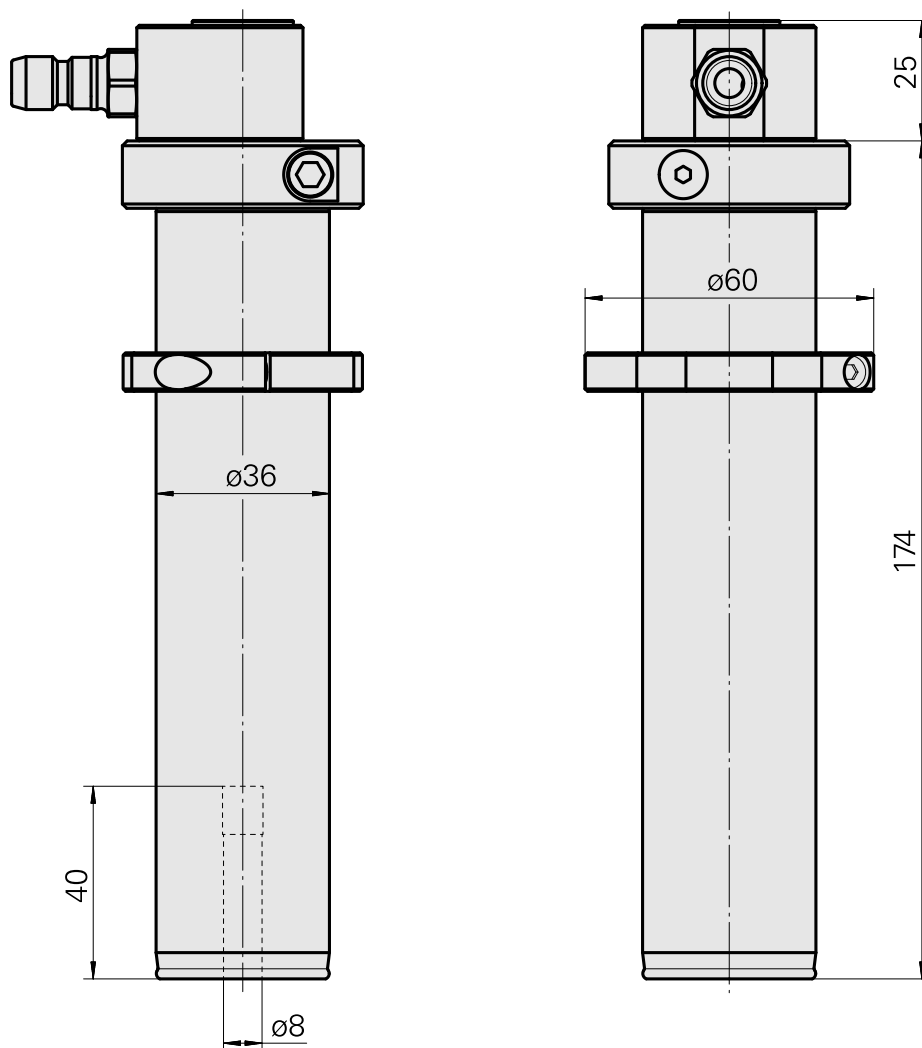

## Bohrhalter Hydrodehn D8

### Technische Daten

<b>Antrieb</b>	nicht angetrieben
<b>Fixierung MS</b>	Klemmring D36
<b>Kühlung</b>	innen
<b>Druck</b>	80 bar
<b>Aufnahme</b>	Hydrodehn D8
<b>X [mm]</b>	–
<b>Y [mm]</b>	–
<b>Z [mm]</b>	–
<b>Produkte INDEX TRAUB</b>	MS32-6.2 • MS40-6 • MS40-8 • MS32C • MS32-6.3