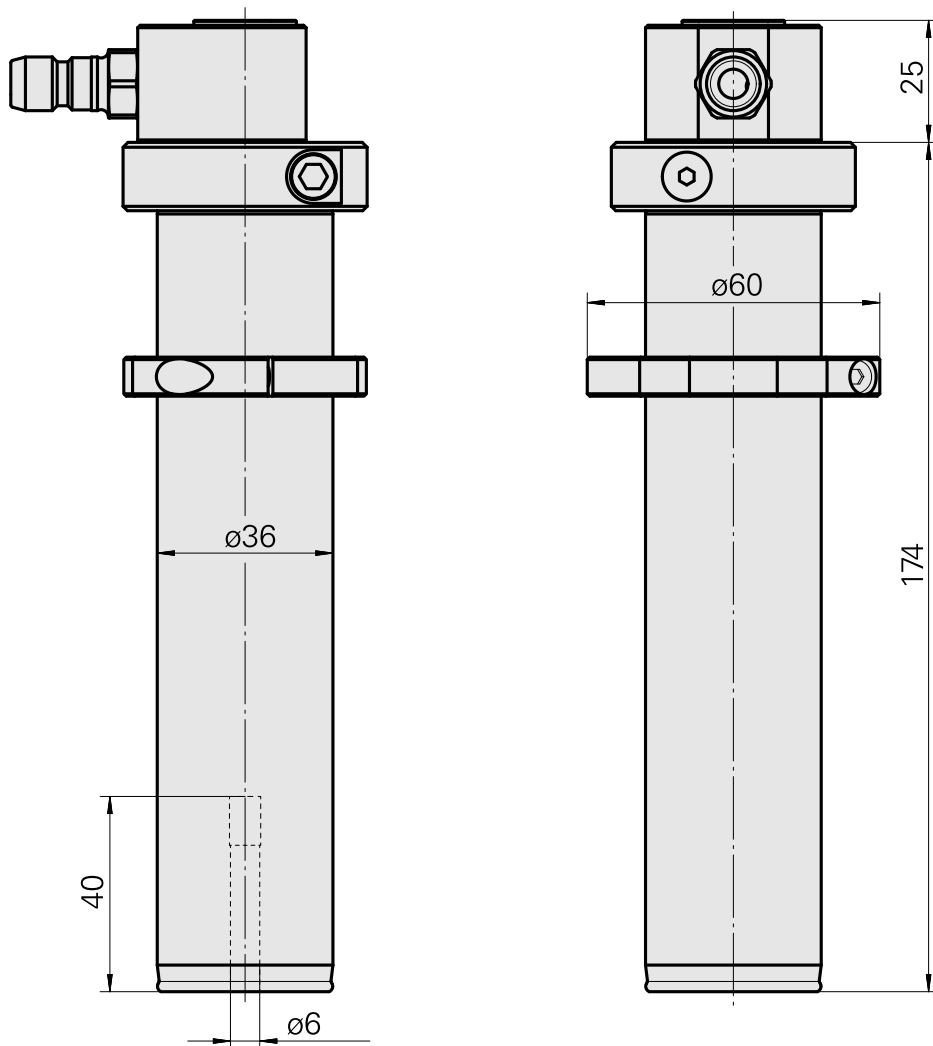

Porta-brocas De expansão hidráulica D6

Características técnicas

| | |
|----------------------|--|
| Acionamento | não acionado |
| Fixação MS | Trava de anel D36 |
| Refrigeração | interno |
| Pressão (até) | 80 bar |
| Recepção | De expansão hidráulica D6 |
| X [mm] | - |
| Y [mm] | - |
| Z [mm] | - |
| Produtos INDEX TRAUB | MS32-6.2 • MS40-6 • MS40-8 • MS32C • MS32-6.3 |

[Embreagem SP-006-0-WR513-11-2 Serie LP](#)

ID do produto : 10837142

ID anterior do produto : 474940.0112
