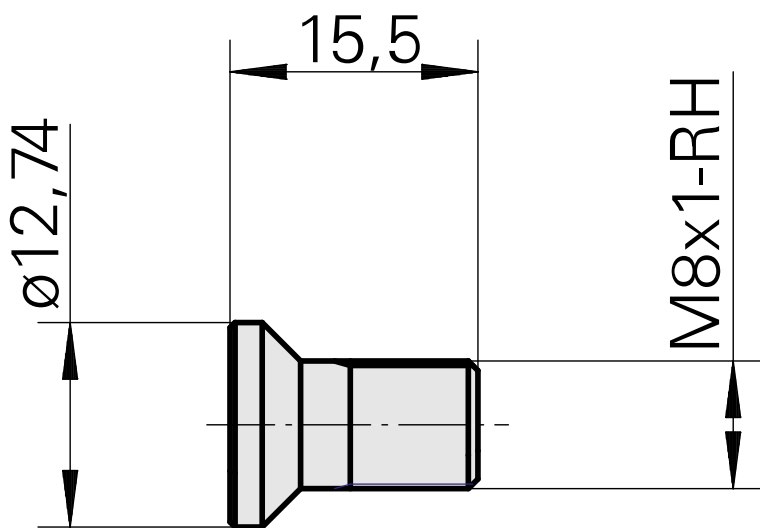

Parafuso M8x1-RH 15,5LG 1000.602.15,5R

Características técnicas

De momento, não estão definidas quaisquer características técnicas complementares para esse produto

Documentos

Não há downloads disponíveis para este produto