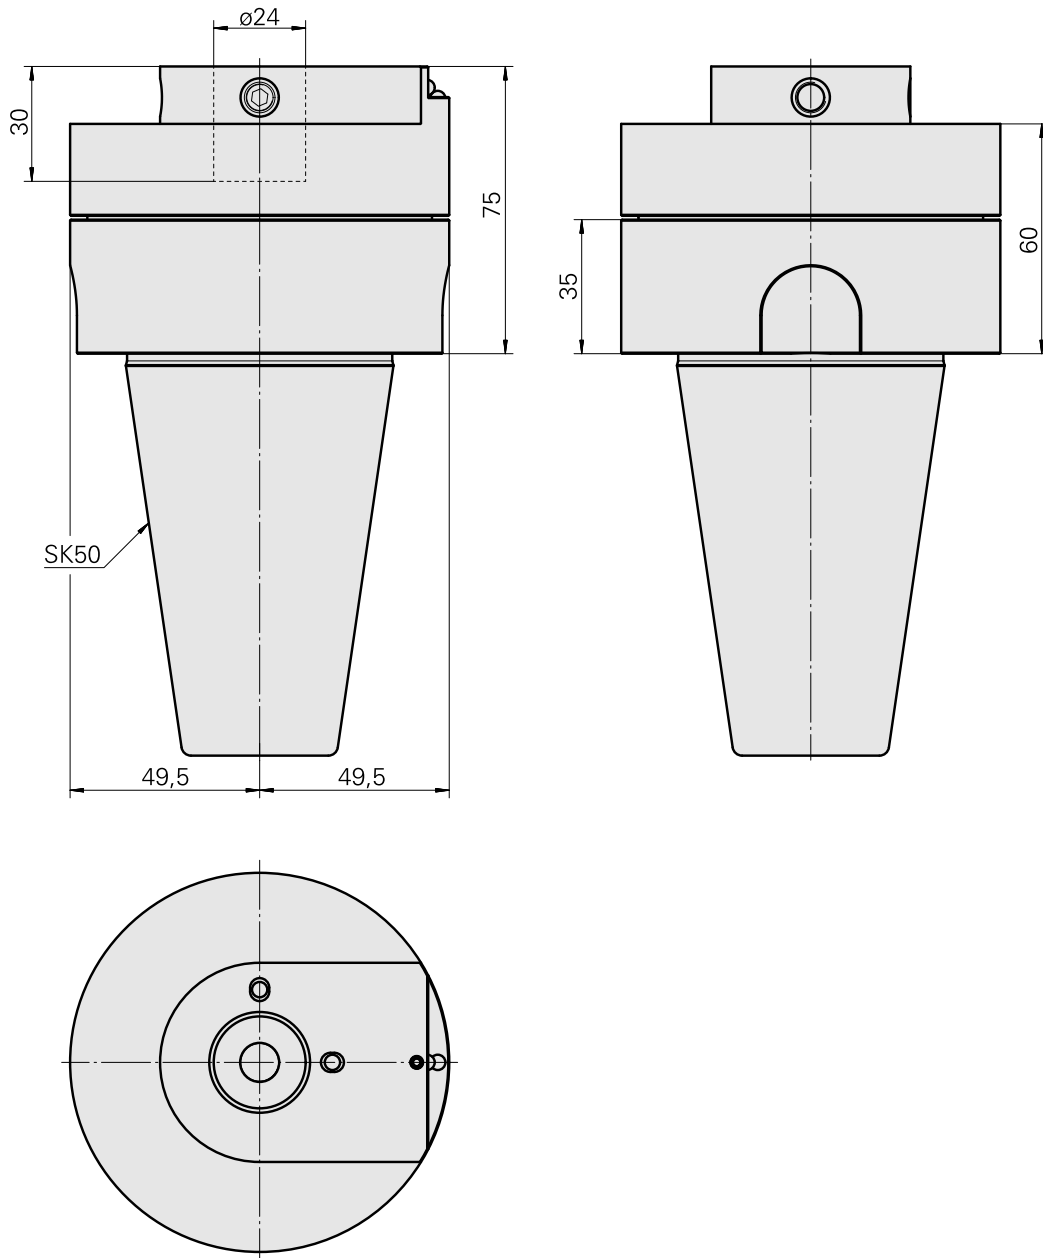

Adaptador

Características técnicas

PF Categoria de acessórios

Adaptador para apar.pré-ajuste

Recepção

SK50

Alojamento de ferramenta

Suporte de broca D24mm