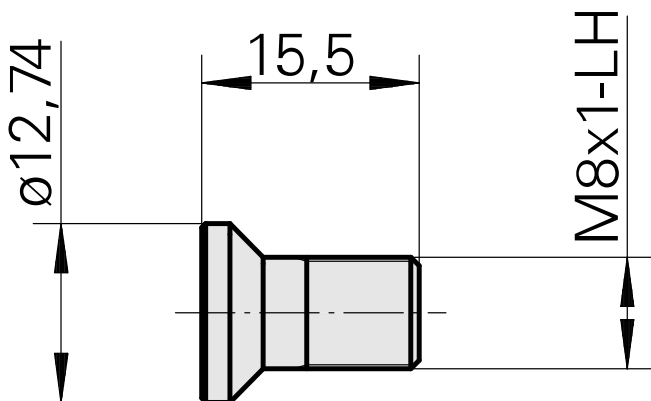

Parafuso M8x1-LH 15,5LG 1000.602.15,5L

Características técnicas

De momento, não estão definidas quaisquer características técnicas complementares para esse produto

Documentos

Não há downloads disponíveis para este produto