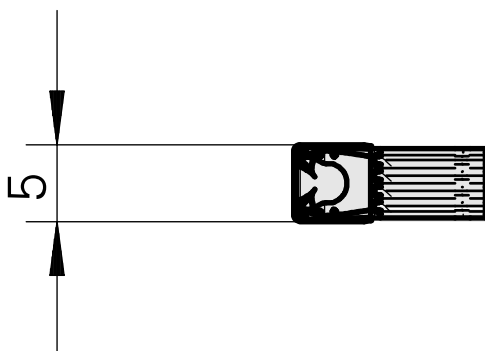

Carter

Données techniques

Catégorie d'accessoires PO

Outils coupants

Attachement

Système «Löcher»

Documents

Aucun téléchargement n'est disponible pour ce produit