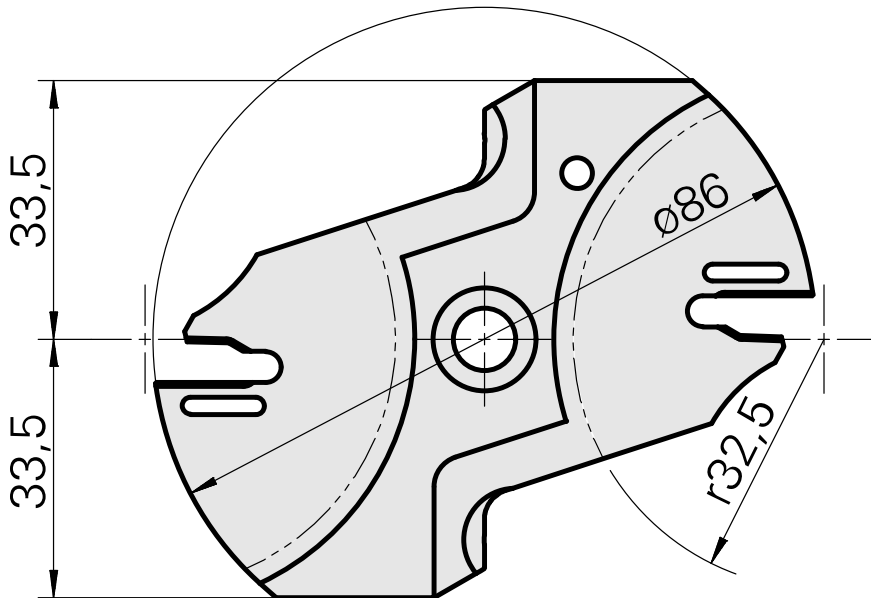

Caixa

Características técnicas

PF Categoria de acessórios

Ferramentas de corte

Recepção

Sistema Löcher

Documentos

Não há downloads disponíveis para este produto

Acessórios

Acessórios opcionais

Tool holder accessories

[Assembly device](#)

ID do produto : 12038458

ID anterior do produto :

PF Categoria de
acessórios
Ferramentas de corte

Recepção
Sistema Löcher

[Caixa](#)

ID do produto : 12035623

ID anterior do produto :

PF Categoria de
acessórios
Ferramentas de corte

Recepção
Sistema Löcher

[Caixa](#)

ID do produto : 12035624

ID anterior do produto :