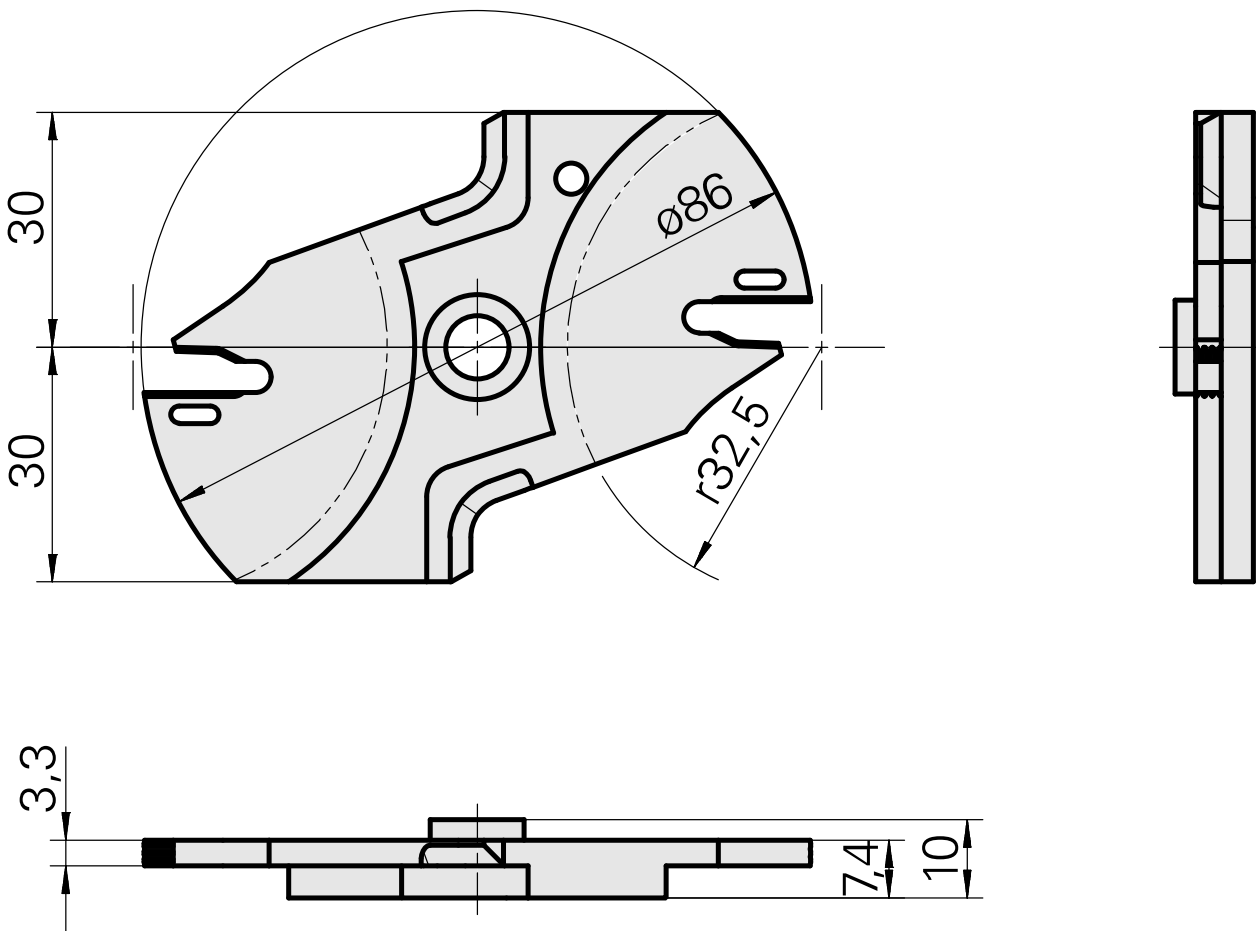

Caixa

Características técnicas

PF Categoria de acessórios

Ferramentas de corte

Recepção

Sistema Löcher

Documentos

Não há downloads disponíveis para este produto

Acessórios

Acessórios opcionais

Tool holder accessories

[Assembly device](#)

ID do produto : 12038458

ID anterior do produto :

PF Categoria de
acessórios
Ferramentas de corte

Recepção
Sistema Löcher

[Caixa](#)

ID do produto : 12035621

ID anterior do produto :

PF Categoria de
acessórios
Ferramentas de corte

Recepção
Sistema Löcher

[Caixa](#)

ID do produto : 12035622

ID anterior do produto :