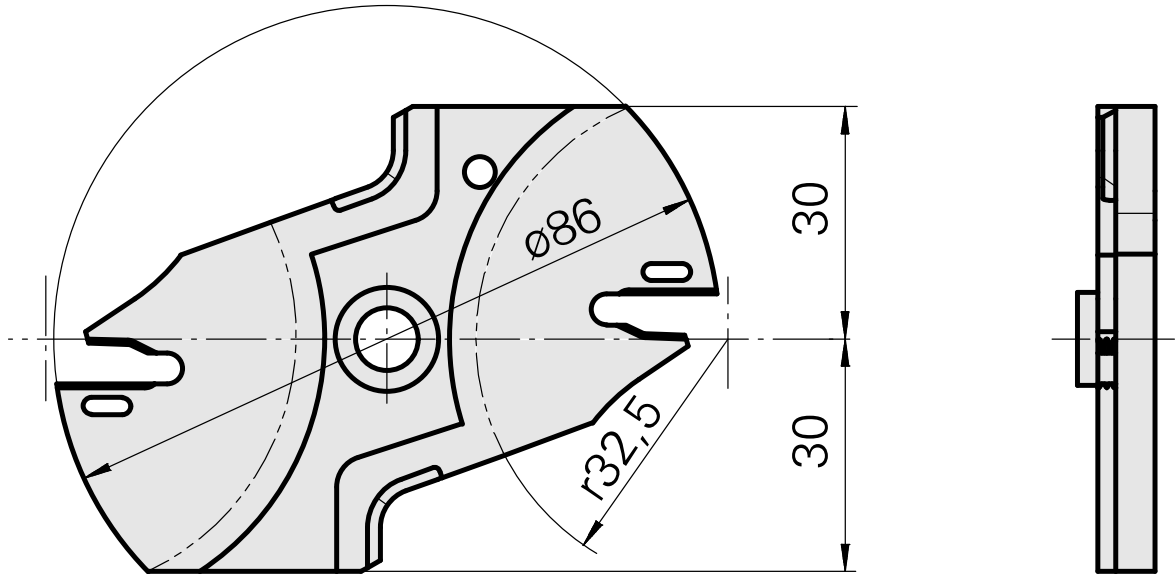

Características técnicas

PF Categoria de acessórios

Ferramentas de corte

Recepção

Sistema Löcher

Documentos

Não há downloads disponíveis para este produto

Acessórios

Recepção
Sistema Löcher