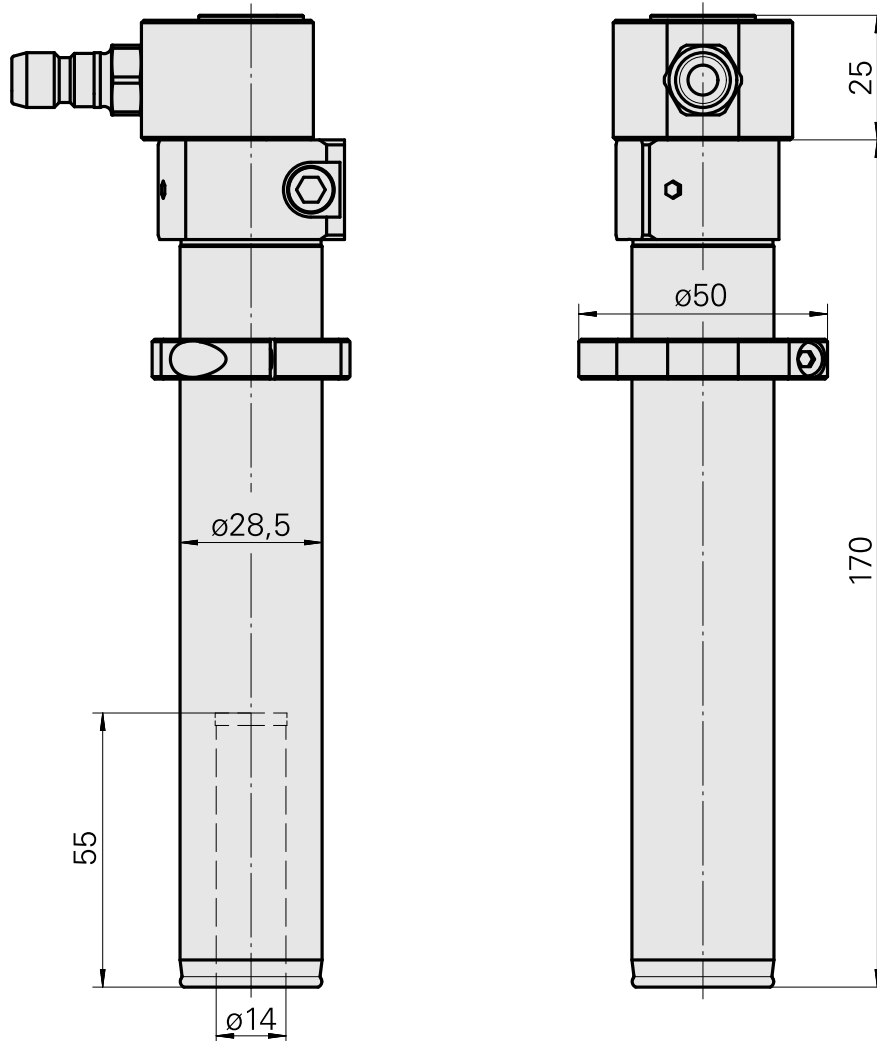

## Porta-brocas De expansão hidráulica D14

### Características técnicas

Acionamento	não acionado
Fixação MS	Trava de anel D28,5
Refrigeração	interno
Pressão (até)	80 bar
Recepção	De expansão hidráulica D14
X [mm]	-
Y [mm]	-
Z [mm]	-
Produtos INDEX TRAUB	MS22-6 • MS22-8 • MS16-6 • MS24-6 • MS16-6 Plus