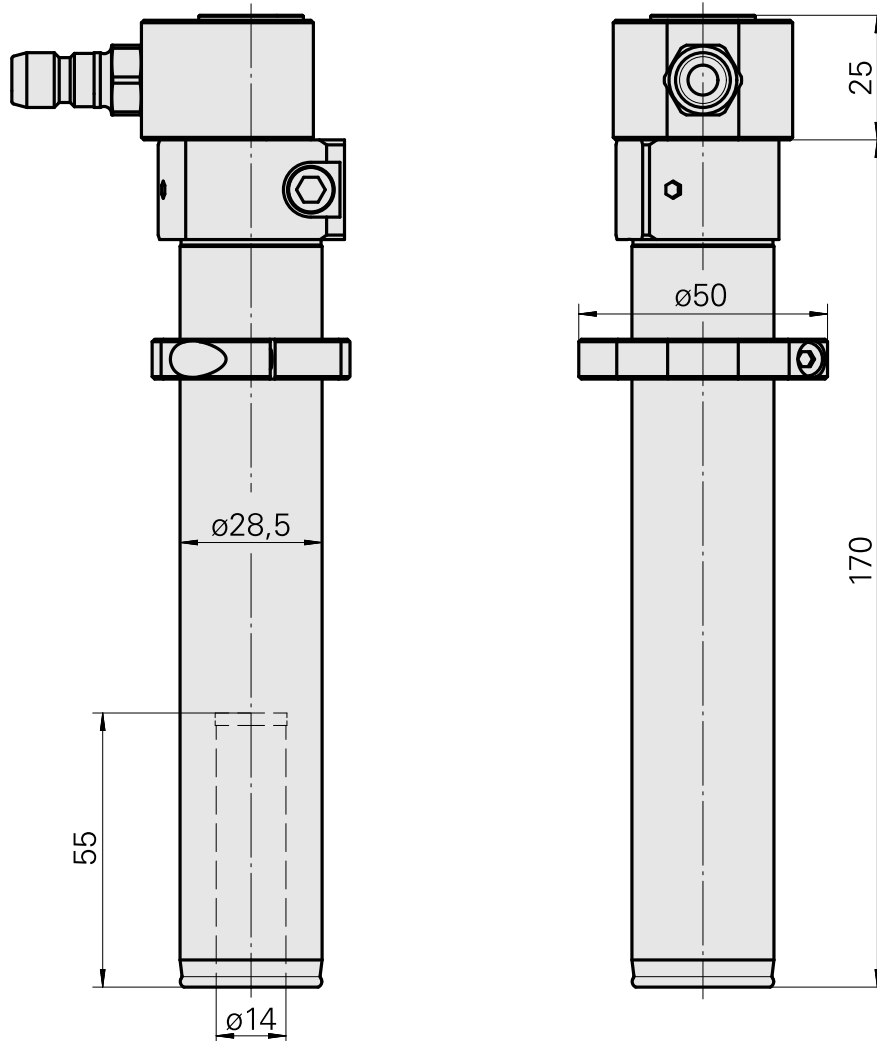

Porta-brocas De expansão hidráulica D14

Características técnicas

Acionamento	não acionado
Fixação MS	Trava de anel D28,5
Refrigeração	interno
Pressão (até)	80 bar
Recepção	De expansão hidráulica D14
X [mm]	-
Y [mm]	-
Z [mm]	-
Produtos INDEX TRAUB	MS22-6 • MS22-8 • MS16-6 • MS24-6 • MS16-6 Plus

[Embreagem SP-006-0-WR513-11-2 Serie LP](#)

ID do produto : 10837142

ID anterior do produto : 474940.0112
