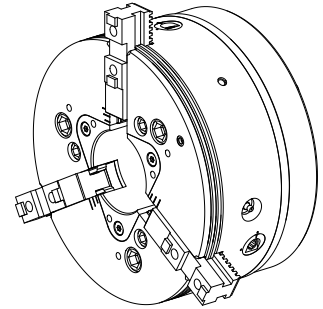

## Mandril de aperto

### Características técnicas

**Produtos INDEX TRAUB**

B400 • TNA400.2 • B400.3 •  
TNA400.3

**Passagem do fuso**

82mm

**Lado de usinagem**

Fuso principal

**Lin. prod. de outr. fabricant.**

ROTA THW PLUS 260-81 A8

**Alojamento do fuso**

KK 8

**Lin. prod. de outr. fabricant.**

Schunk

De momento, não está disponível uma visão de 3 lados para esse produto