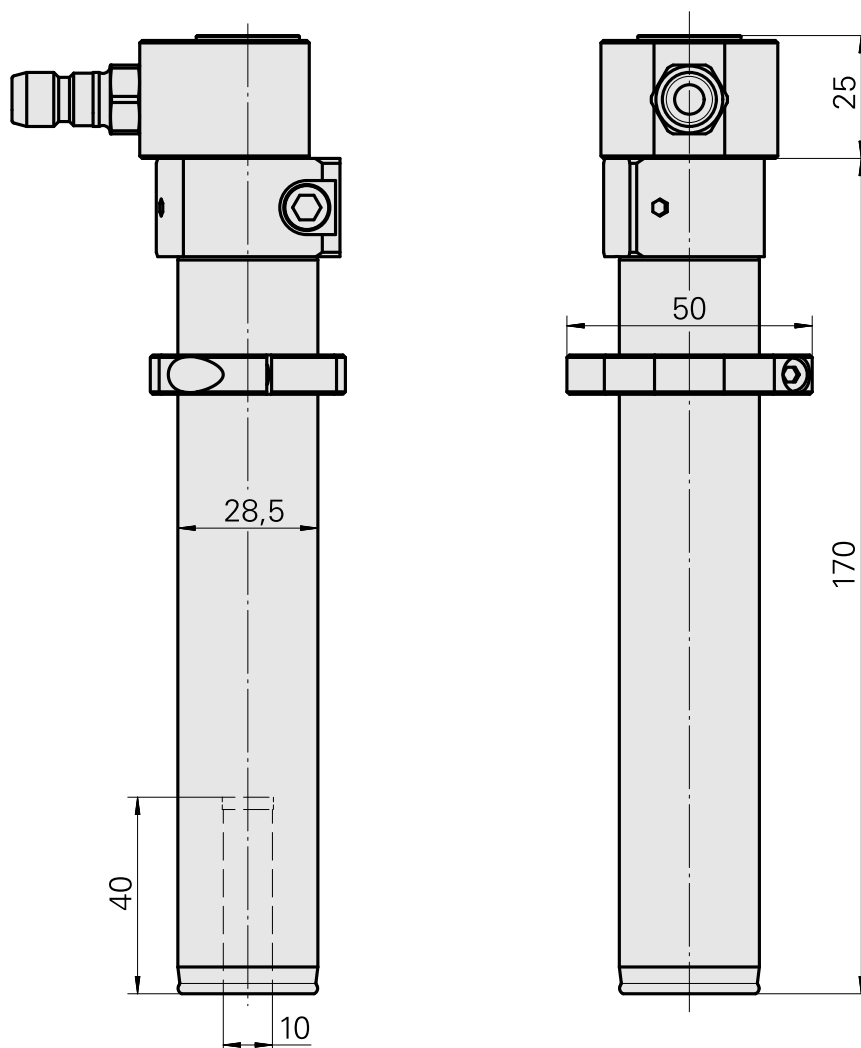

Porta-brocas De expansão hidráulica D10

Características técnicas

Acionamento	não acionado
Fixação MS	Trava de anel D28,5
Refrigeração	interno
Pressão (até)	80 bar
Recepção	De expansão hidráulica D10
X [mm]	-
Y [mm]	-
Z [mm]	-
Produtos INDEX TRAUB	MS22-6 • MS22-8 • MS16-6 • MS24-6 • MS16-6 Plus

[Embreagem SP-006-0-WR513-11-2 Serie LP](#)

ID do produto : 10837142

ID anterior do produto : 474940.0112
