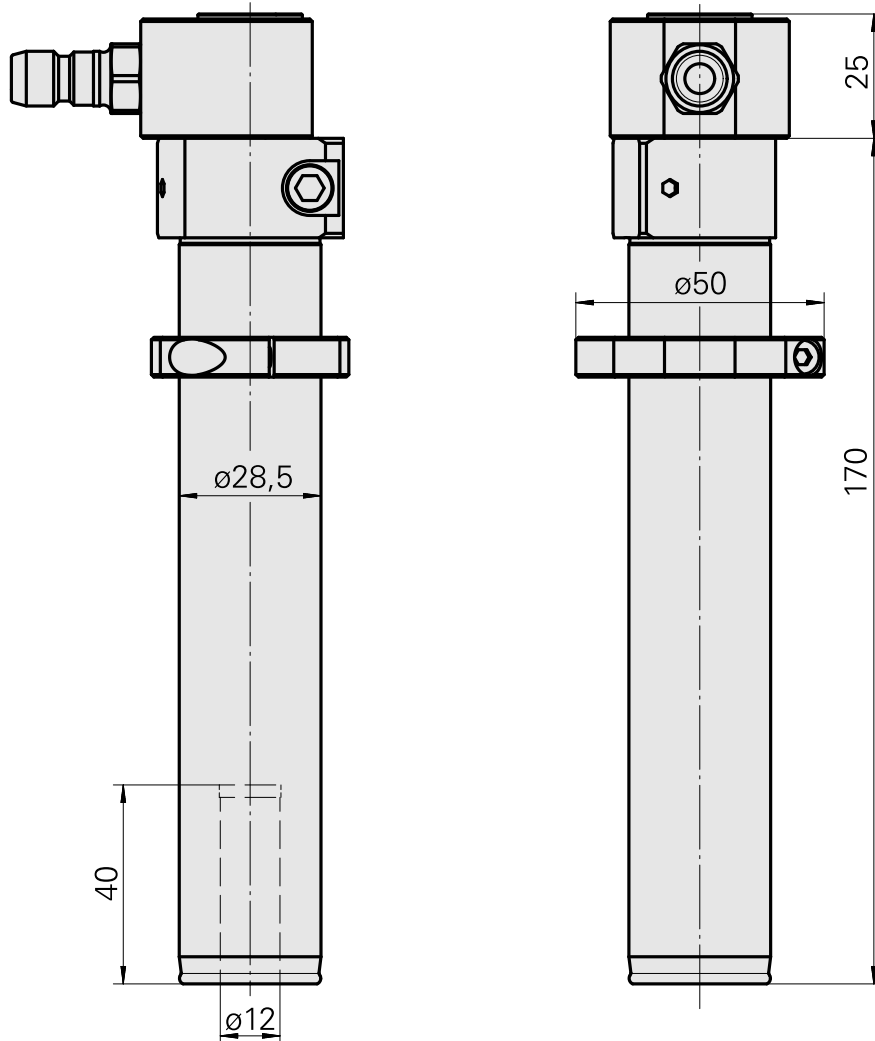

Bohrhalter Hydrodehn D12

Características técnicas

Acionamento	não acionado
Fixação MS	Trava de anel D28,5
Refrigeração	interno
Pressão (até)	80 bar
Recepção	De expansão hidráulica D12
X [mm]	-
Y [mm]	-
Z [mm]	-
Produtos INDEX TRAUB	MS22-6 • MS22-8 • MS16-6 • MS24-6 • MS16-6 Plus

[Reduções expansão hidráulica D12](#)

ID do produto : 10945239

ID anterior do produto : W99911--

[Embreagem SP-006-0-WR513-11-2 Serie LP](#)

ID do produto : 10837142

ID anterior do produto : 474940.0112
