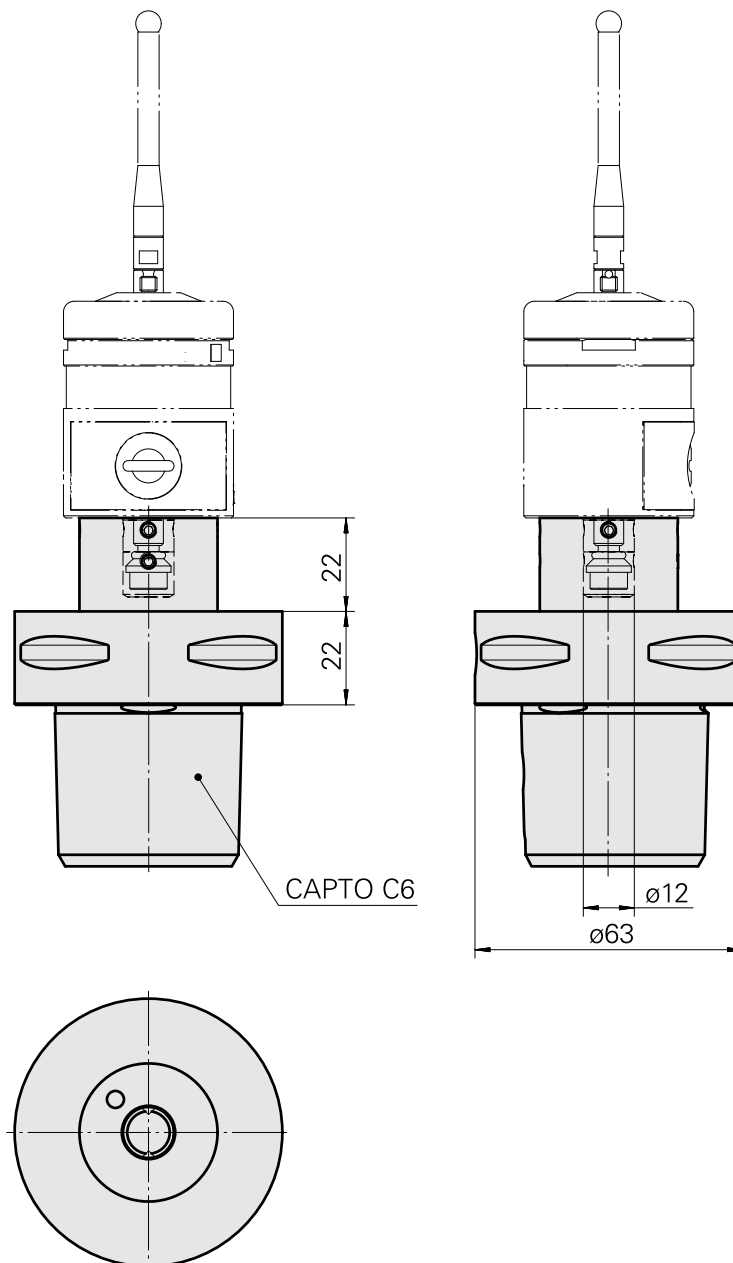

INDEX CAPTO C6, Suporte do apalpador medição Renishaw D11,2

Características técnicas

PF Categoria de acessórios

INDEX CAPTO C6

Alojamento de ferramenta

Renishaw D11,2

Inserções de troca rápida

Suporte do apalpador medição

ID do produto : 10865732

ID anterior do produto : W00019.0109

PF Categoria de
acessórios
Adattatore
lubrorefrigerante

Recepção
INDEX CAPTO C6

Chave de encaixe

ID do produto : 12144844

ID anterior do produto :