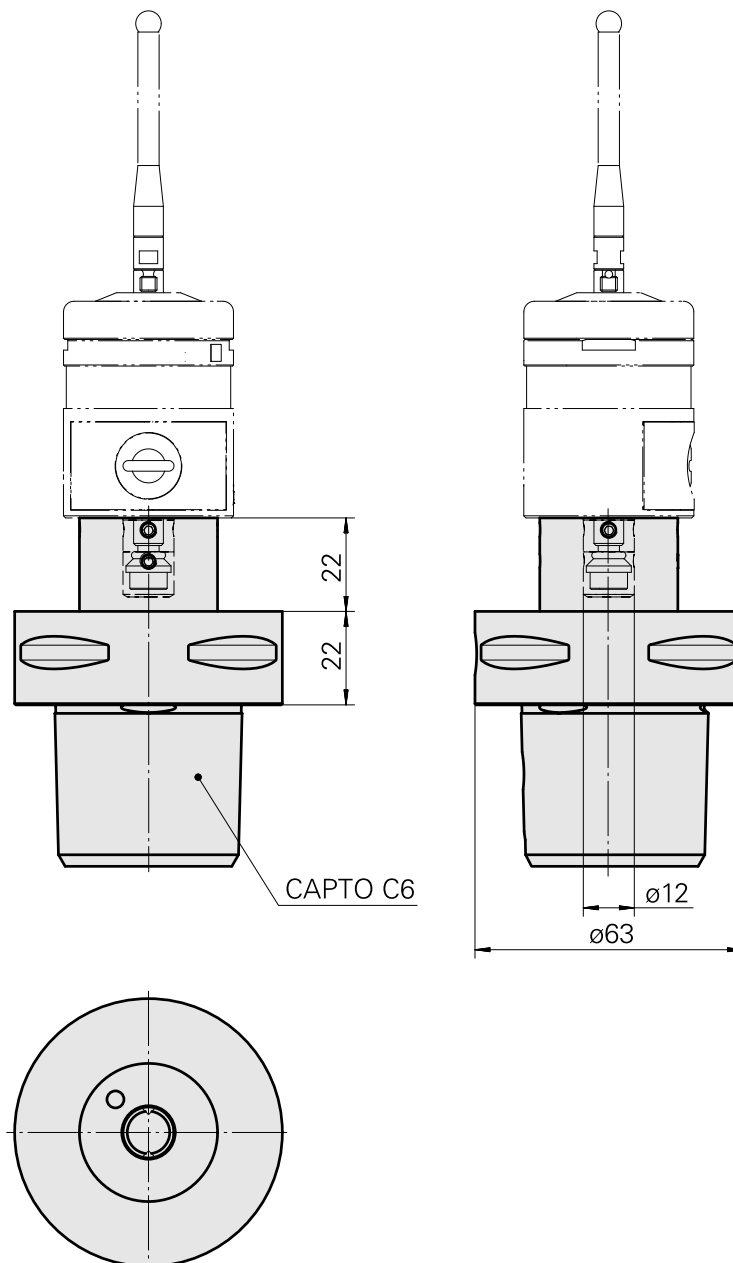

## INDEX CAPTO C6, Suporte do apalpador medição Renishaw D11,2

### Características técnicas

PF Categoria de acessórios

INDEX CAPTO C6

Alojamento de ferramenta

Renishaw D11,2

Inserções de troca rápida

Suporte do apalpador medição

---