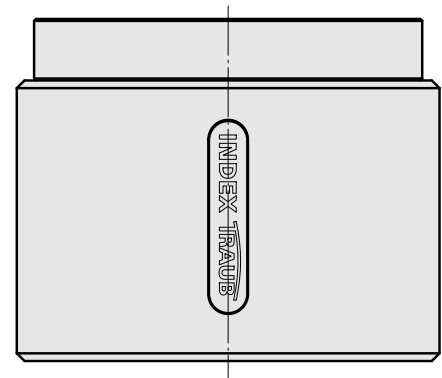

Adap. auxílio montagem Hydrodehn D51

Características técnicas

PF Categoria de acessórios

Adap. auxílio montagem

Alojamento de ferramenta

Hydrodehn D51

Documentos

Não há downloads disponíveis para este produto