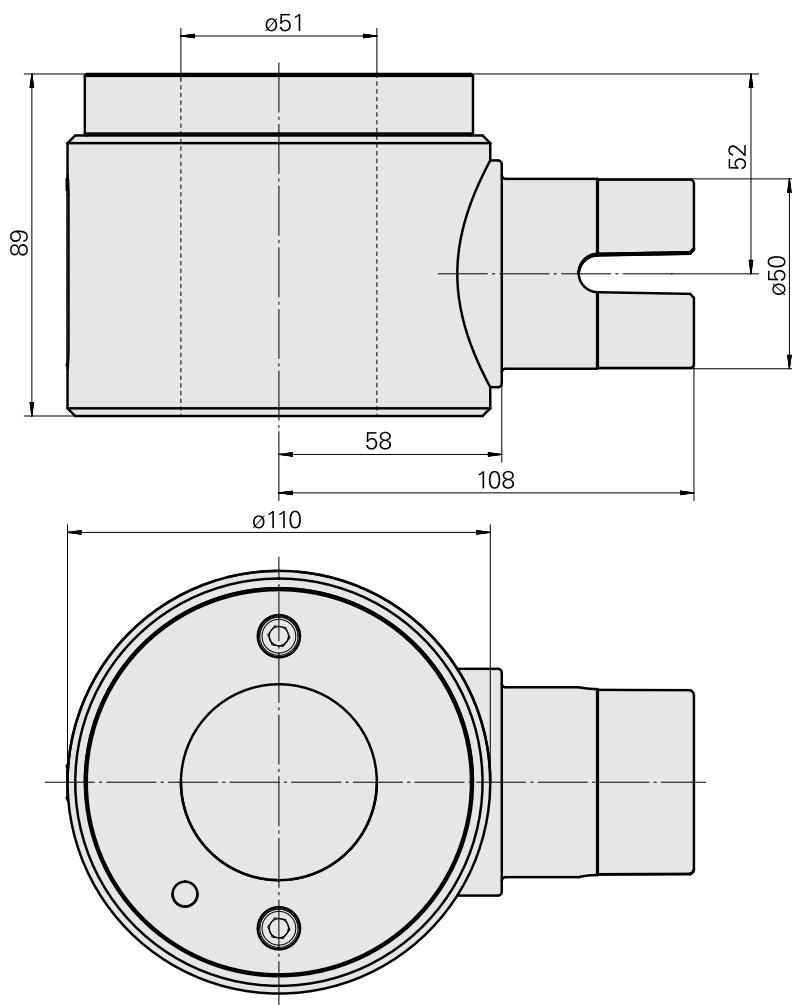

Adap. auxílio montagem Hydrodehn D51

Características técnicas

PF Categoria de acessórios

Adap. auxílio montagem

Alojamento de ferramenta

Hydrodehn D51

Documentos

Não há downloads disponíveis para este produto

Acessórios

Acessórios opcionais

Outros acessórios

[Reductions Hydraulic Expansion Ø28,5](#)

ID do produto : 12026516

ID anterior do produto :

[Reductions Hydraulic Expansion Ø20](#)

ID do produto : 12026517

ID anterior do produto :

[Reductions Hydraulic Expansion Ø36](#)

ID do produto : 12026518

ID anterior do produto :
