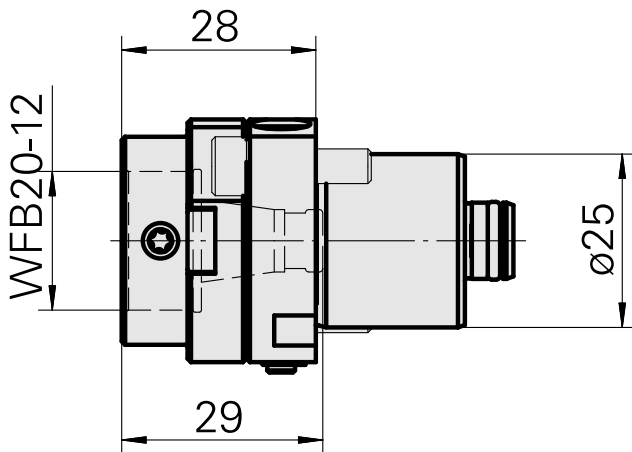

Gravação Haste 25 WFB 20-12, ajustável no sentido Y

Características técnicas

Sistema KPS	Haste 25
Acionamento	não acionado
Refrigeração	interno
Recepção	WFB 20-12
Pressão (até)	80 bar
X [mm]	-
Y [mm]	-
Z [mm]	28
Produtos INDEX TRAUB	TNL20 • TNL32-11 compact • TNL20-11 • TNL32 compact • TNK40.2-10 • TNL20.2 • TNK40.2