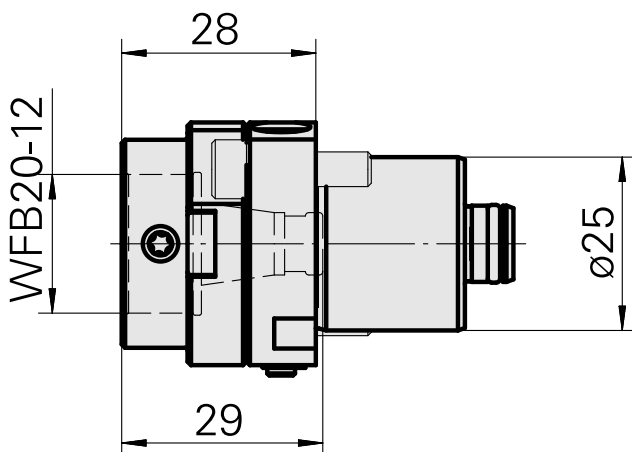

Gravação Haste 25 WFB 20-12, ajustável no sentido Y

Características técnicas

Sistema KPS	Haste 25
Acionamento	não acionado
Refrigeração	interno
Recepção	WFB 20-12
Pressão (até)	80 bar
X [mm]	-
Y [mm]	-
Z [mm]	28
Produtos INDEX TRAUB	TNL20 • TNL32-11 compact • TNL20-11 • TNL32 compact • TNK40.2-10 • TNK40.2-8 • TNL20.2