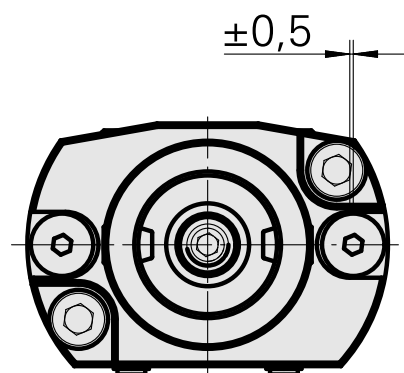

## Attacco Gambo 25 WFB 20-12, regolabile in direzione Y

### Caratteristiche tecniche

<b>Gambo KPS</b>	Gambo 25
<b>Azionamento</b>	non azionato
<b>Raffreddamento</b>	interno
<b>Attacco</b>	WFB 20-12
<b>Pressione</b>	80 bar
<b>X [mm]</b>	-
<b>Y [mm]</b>	-
<b>Z [mm]</b>	28
<b>Prodotti INDEX TRAUB</b>	TNL20 • TNL32-11 compact • TNL20-11 • TNL32 compact • TNK40.2-10 • TNL20.2 • TNK40.2