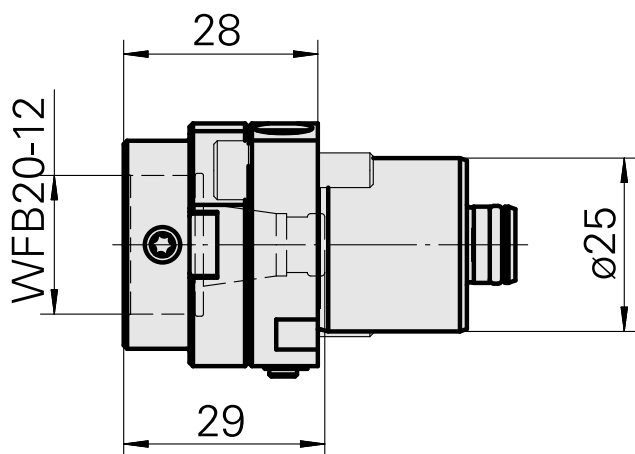

Attacco Gambo 25 WFB 20-12, regolabile in direzione Y

Caratteristiche tecniche

Gambo KPS	Gambo 25
Azionamento	non azionato
Raffreddamento	interno
Attacco	WFB 20-12
Pressione	80 bar
X [mm]	-
Y [mm]	-
Z [mm]	28
Prodotti INDEX TRAUB	TNL20 • TNL32-11 compact • TNL20-11 • TNL32 compact • TNK40.2-10 • TNL20.2 • TNK40.2