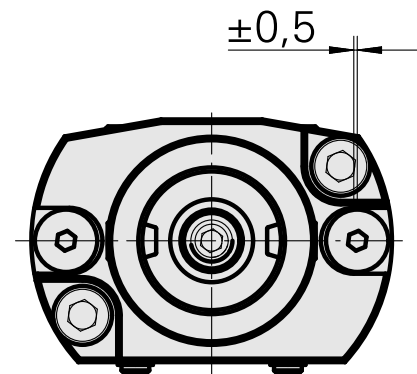

### Características técnicas

Sistema KPS	Haste 25
Acionamento	não acionado
Refrigeração	interno
Recepção	WFB 20-12
Pressão (até)	80 bar
X [mm]	-
Y [mm]	-
Z [mm]	28
Produtos INDEX TRAUB	TNL20 • TNL32-11 compact • TNL20-11 • TNL32 compact • TNK40.2-10 • TNL20.2 • TNK40.2