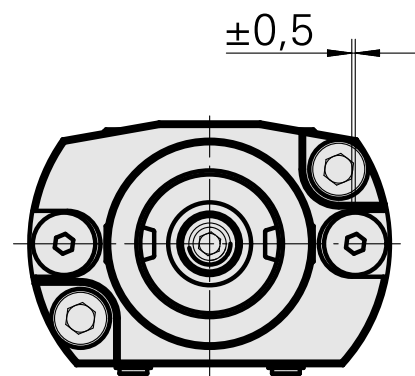

### Características técnicas

Sistema KPS	Haste 25
Acionamento	não acionado
Refrigeração	interno
Recepção	WFB 20-12
Pressão (até)	80 bar
X [mm]	-
Y [mm]	-
Z [mm]	28
Produtos INDEX TRAUB	TNL20 • TNL32-11 compact • TNL20-11 • TNL32 compact • TNK40.2-10 • TNK40.2-8 • TNL20.2