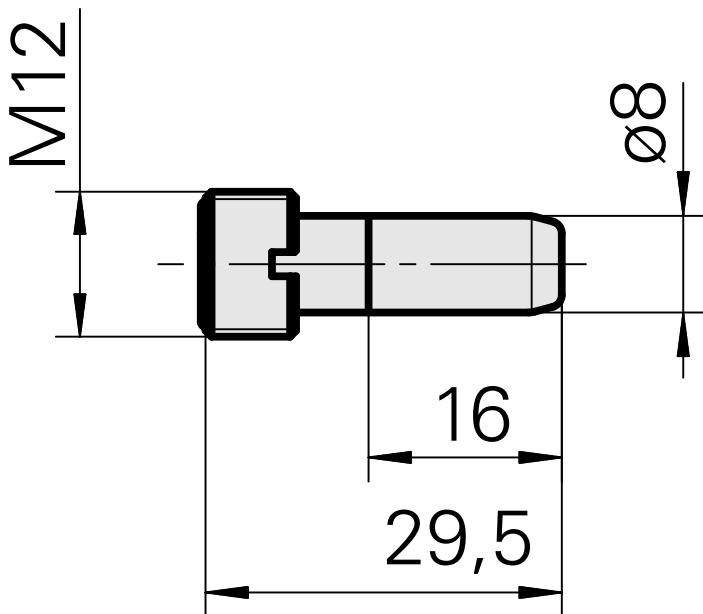

Entrada de refrigeração, máx. 120 bar

Características técnicas

PF Categoria de acessórios

Adattatore lubrorefrigerante

Recepção

HSK 40 A/C

Documentos

Não há downloads disponíveis para este produto