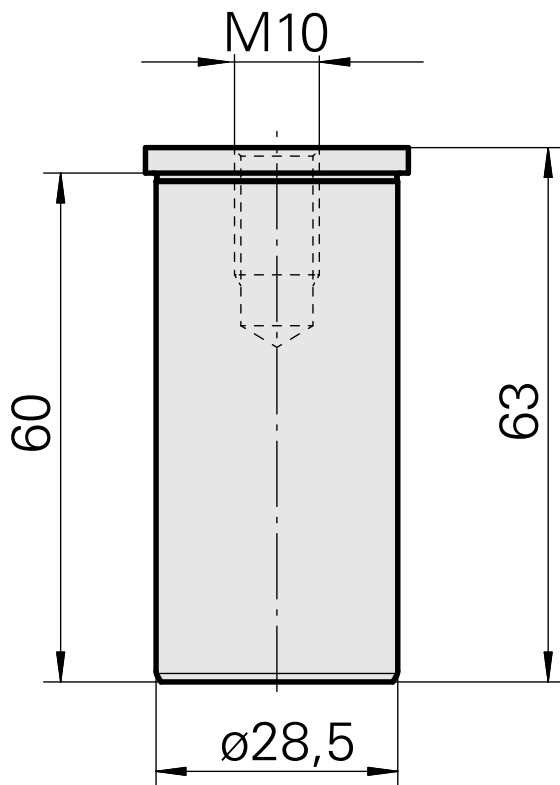

Bujão de fechamento

Características técnicas

Acionamento	não acionado
Fixação MS	Trava de anel D28,5
X [mm]	-
Y [mm]	-
Z [mm]	-

Documentos

Não há downloads disponíveis para este produto