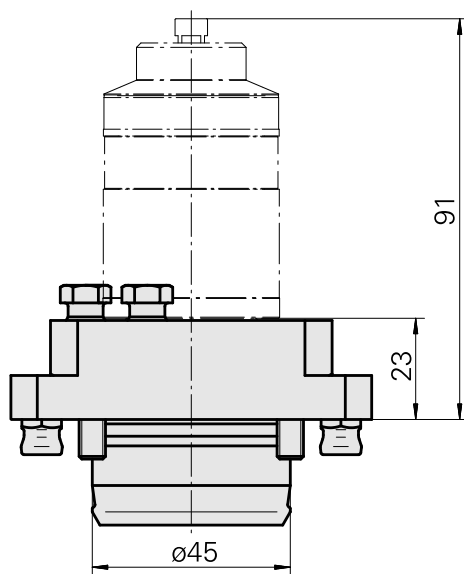

Support de palpeur de mesure KPS 45 Blum

Données techniques

Queue KPS	KPS 45
Entraînement	non entraîné
Arrosage	extérieur
Attachement	Blum
Pression	80 bar
Réversible 180°	oui
X [mm]	30
Y [mm]	–
Z [mm]	–
Produits INDEX TRAUB	TNL20 • TNL32 • TNL32-11 • TNL32-11 compact • TNL20-11 • TNL32 compact • TNK40.2-10 • TNK40.2-8 • TNL20.2

ID produit : 12133363

Ancienne ID produit :

Accessoires optionnels

Accessoires de porte-outils

[Tuyau de refroidissement, L = 100 mm](#)

ID produit : 10309869

Ancienne ID produit : W9990658

Catégorie d'accessoires PO Tube lubrifiant	Attachement D6
--	-------------------