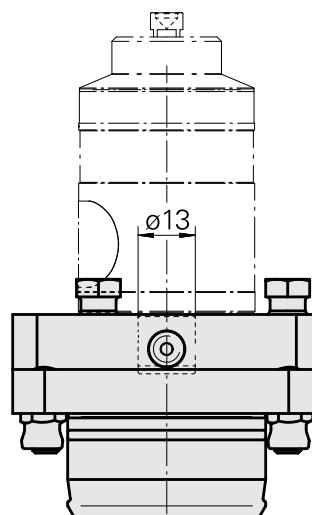

Support de palpeur de mesure KPS 45 Blum

Données techniques

Queue KPS	KPS 45
Entraînement	non entraîné
Arrosage	extérieur
Attachement	Blum
Pression	80 bar
Réversible 180°	oui
X [mm]	30
Y [mm]	–
Z [mm]	–
Produits INDEX TRAUB	TNL20 • TNL32 • TNL32-11 • TNL32-11 compact • TNL20-11 • TNL32 compact • TNK40.2-10 • TNK40.2-8 • TNL20.2