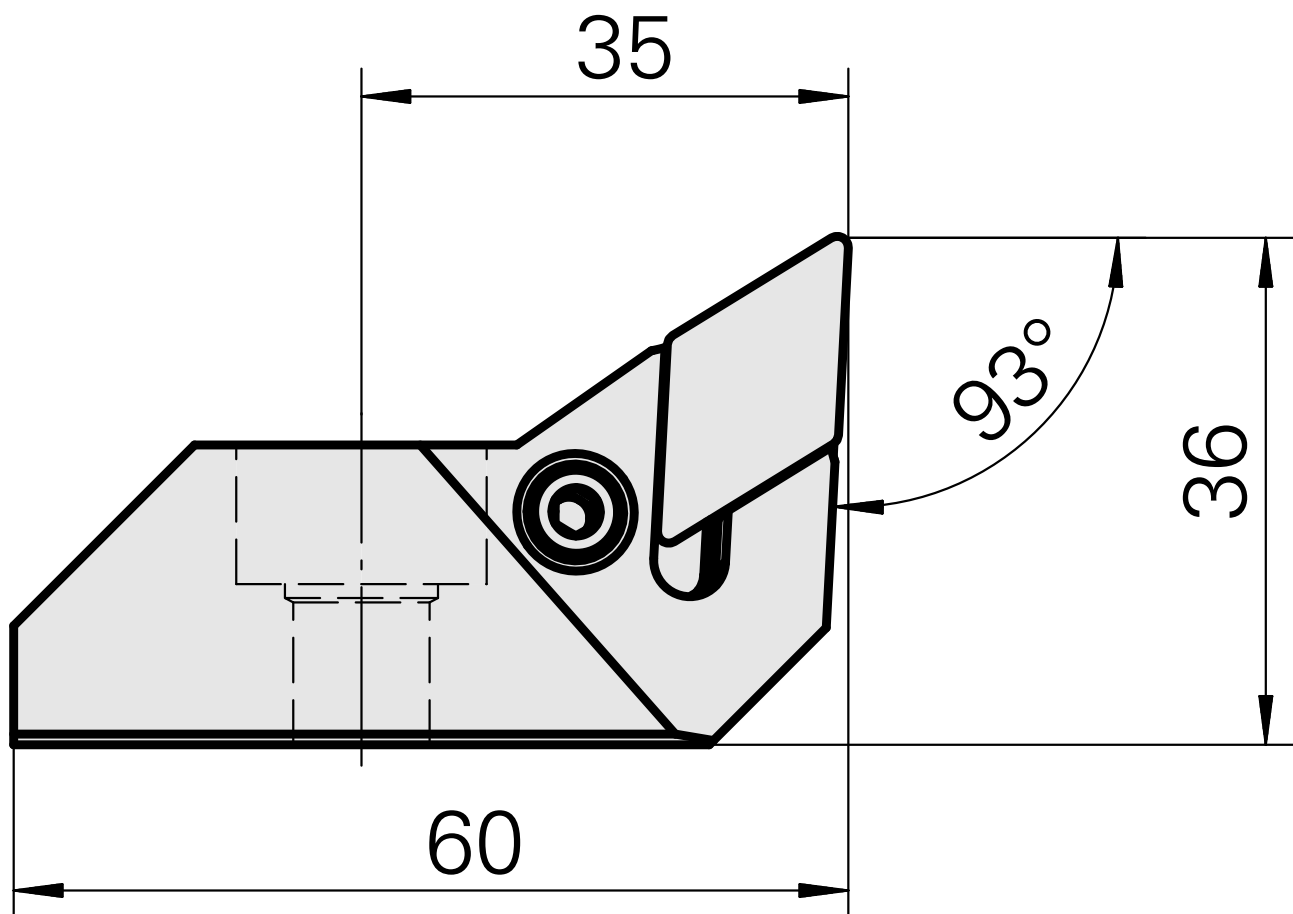

Ponta cortante (broca) para DN.. 1506..

Características técnicas

Recepção	para DN.. 1506..
Refrigeração	interno
Pressão (até)	50 bar
X [mm]	36
Z [mm]	35
Produtos INDEX TRAUB	G420 • G520 • G320.2 • G220.3 • TNX220.3