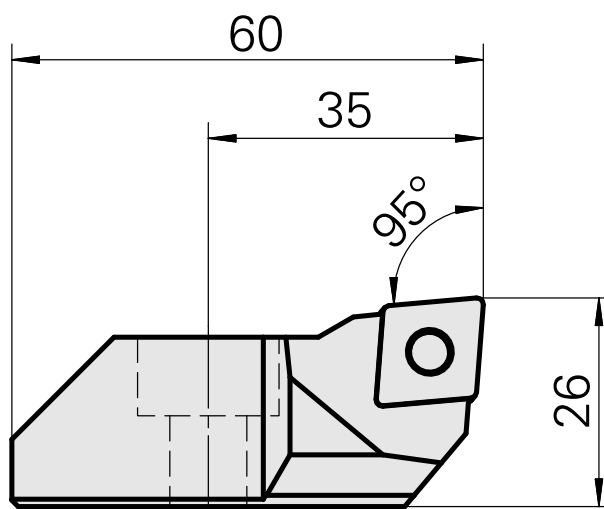

Ponta cortante (broca) para CN.. 1204..

Características técnicas

Recepção

para CN.. 1204..

Refrigeração

interno

Pressão (até)

50 bar

X [mm]

26

Z [mm]

35

Produtos INDEX TRAUB

G420 • G520 • G320.2 • G220.3 •
TNX220.3

Documentos

Não há downloads disponíveis para este produto