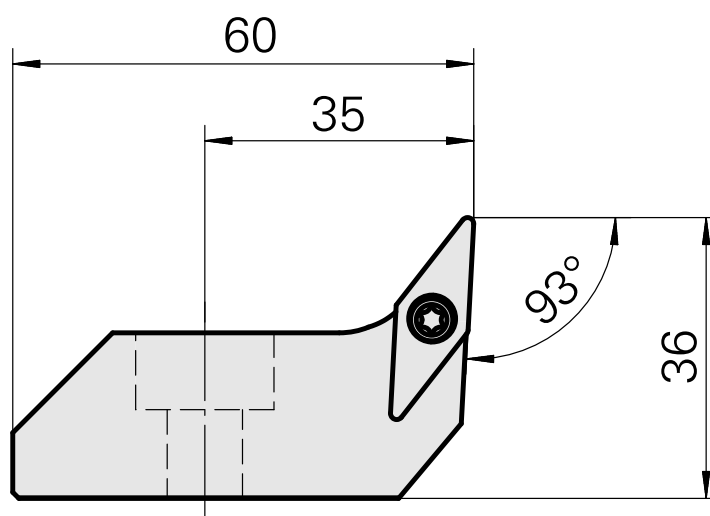

Ponta cortante (broca) para VC.. 1604..

Características técnicas

Recepção

para VC.. 1604..

Refrigeração

interno

Pressão (até)

50 bar

X [mm]

36

Z [mm]

35

Produtos INDEX TRAUB

G220 • G420 • G520 • G320.2 •
G220.3 • TNX220.3