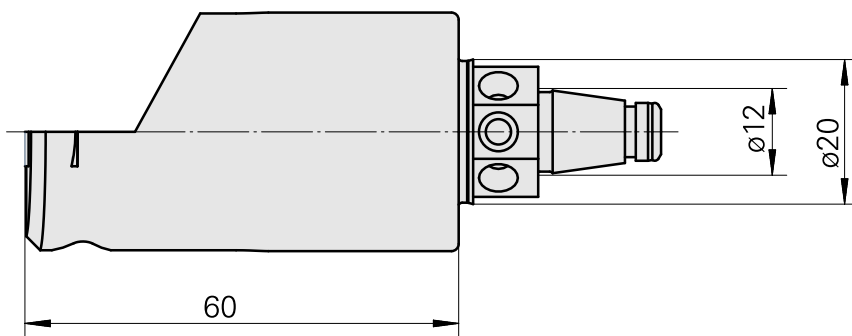

WFB 20-12 für VC.. 1103.., links, ohne Greiferrille

Technische Daten

WZH Zubehörkategorie

WFB 20-12

Aufnahme

für VC.. 1103..

Schnellwechseleinsätze

Drehhalter