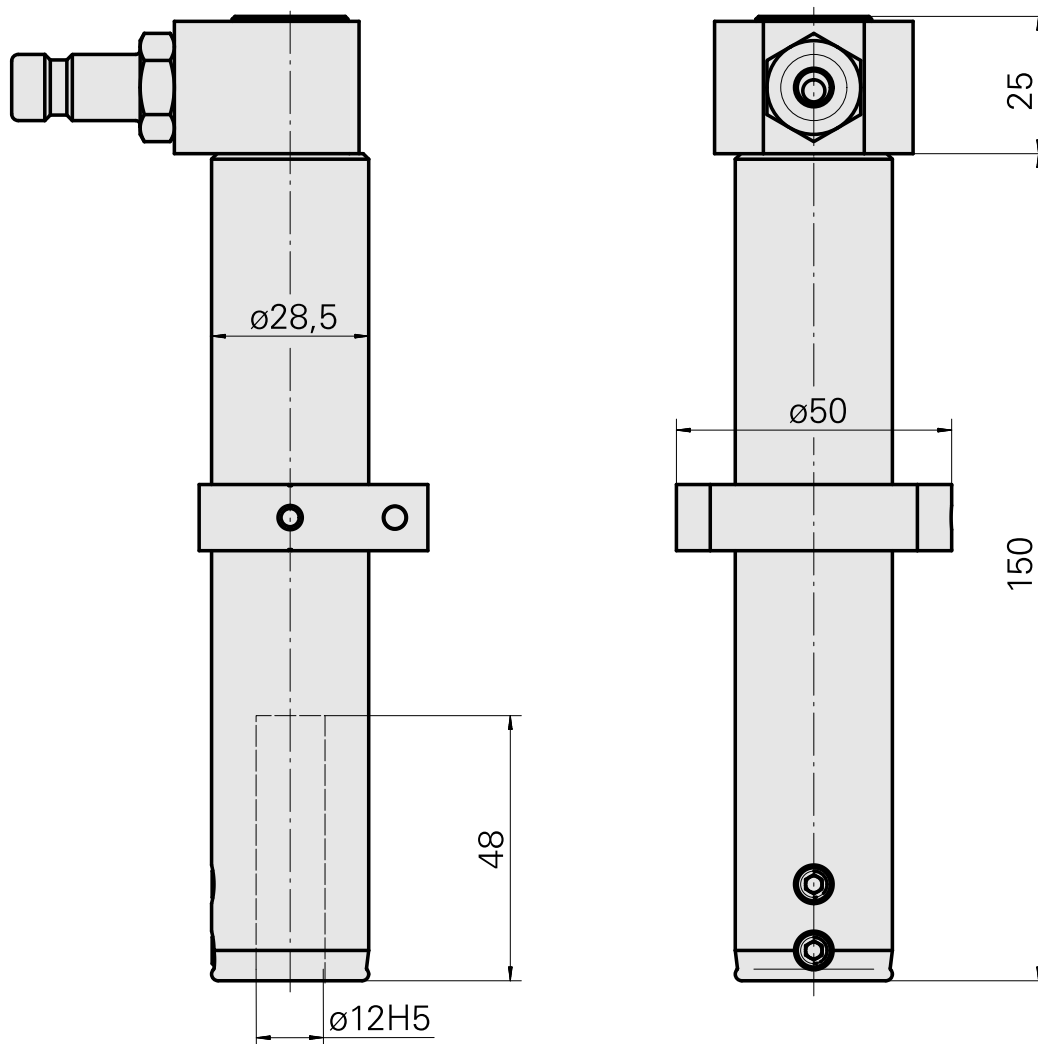

Porta-brocas D12

Características técnicas

Acionamento	não acionado
Fixação MS	Trava de anel D28,5
Refrigeração	interno
Pressão (até)	80 bar
Recepção	D12
X [mm]	-
Y [mm]	-
Z [mm]	-
Produtos INDEX TRAUB	A100 • MS16-6 • MS22-6 • MS22-8 • MS24-6 • MS16-6 Plus

Documentos

Não há downloads disponíveis para este produto

Acessórios

Acessórios opcionais

Outros acessórios

[Bucha de montagem com anel D12](#)

ID do produto : 11060576

ID anterior do produto : W94280.21--

[Embreagem SP-006-0-WR513-11-2 Serie LP](#)

ID do produto : 10837142

ID anterior do produto : 474940.0112

[Niple SP-006-1-WR013-11 Serie LP](#)

ID do produto : 10186287

ID anterior do produto : 474946.25
