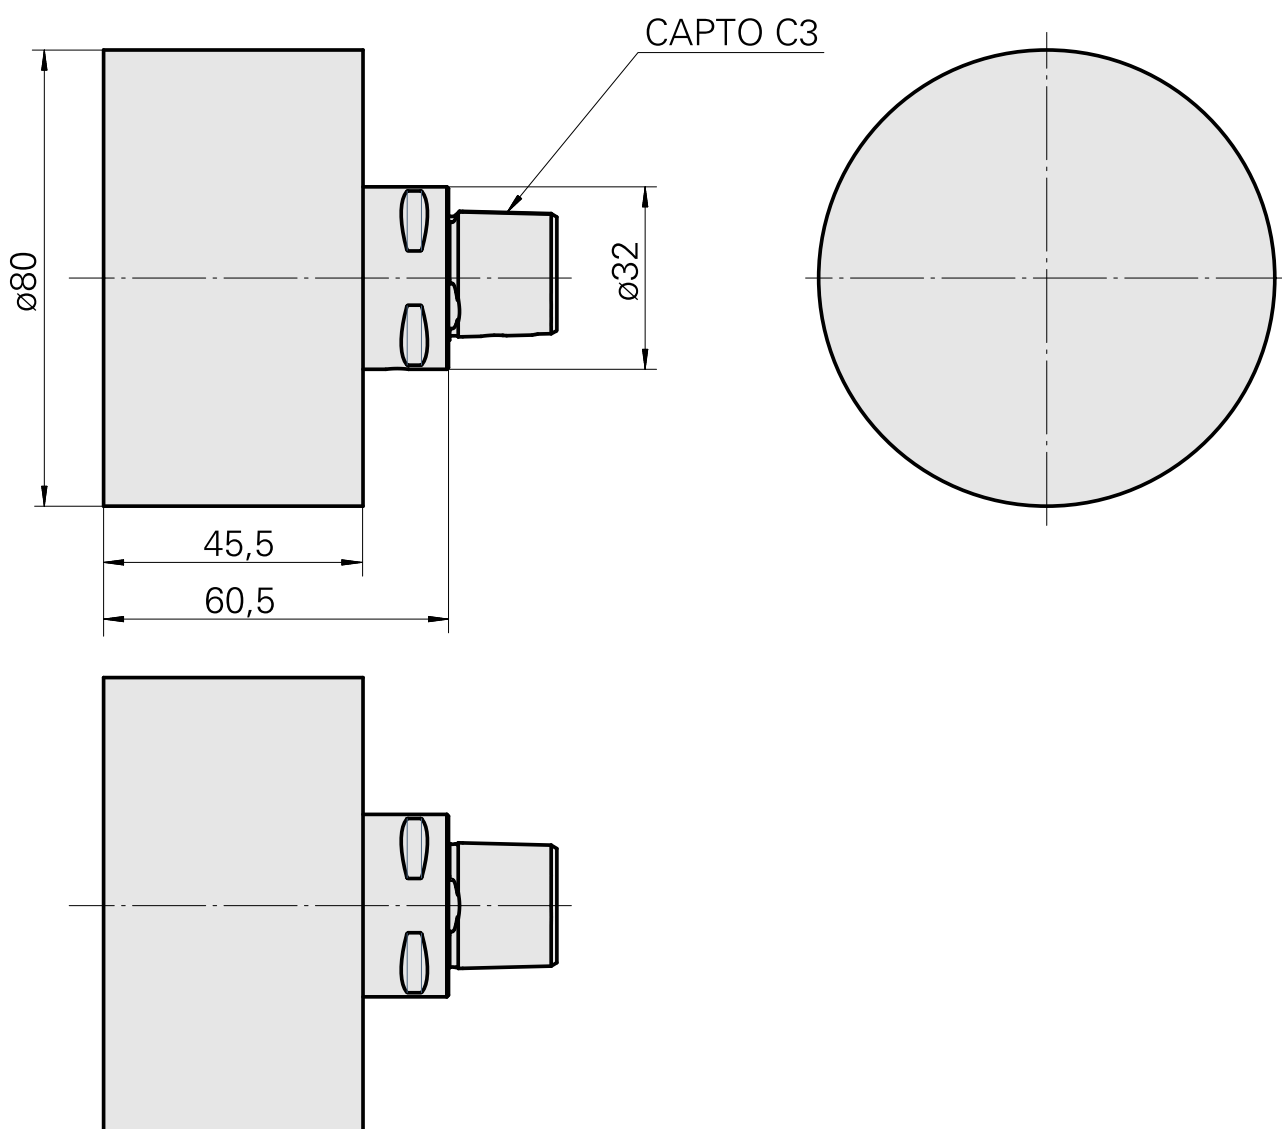

INDEX CAPTO C3 D80x60

Características técnicas

PF Categoria de acessórios	INDEX CAPTO C3
Recepção	D80x60
Inserções de troca rápida	Suporte do blank

Documentos

Não há downloads disponíveis para este produto