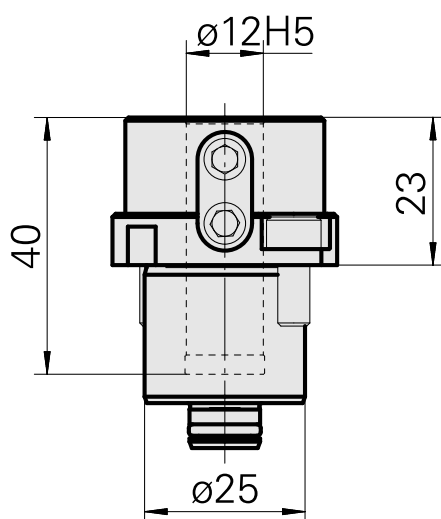

Gravação Haste 25 D12

Données techniques

Sistema KPS	Haste 25
Acionamento	não acionado
Refrigeração	interno
Recepção	D12
Pressão (até)	80 bar, 120 bar opcio. Dentro
X [mm]	-
Y [mm]	-
Z [mm]	23
Produtos INDEX TRAUB	TNL20 • TNL32-11 compact • TNL20-11 • TNL32 compact • TNK40.2-10 • TNK40.2-8 • TNL20.2

Documents

Aucun téléchargement n'est disponible pour ce produit

Accessoires

Accessoires optionnels

Autres accessoires

[Bucha de montagem com anel D12](#)

ID produit : 11060576

Ancienne ID produit : W94280.21--
