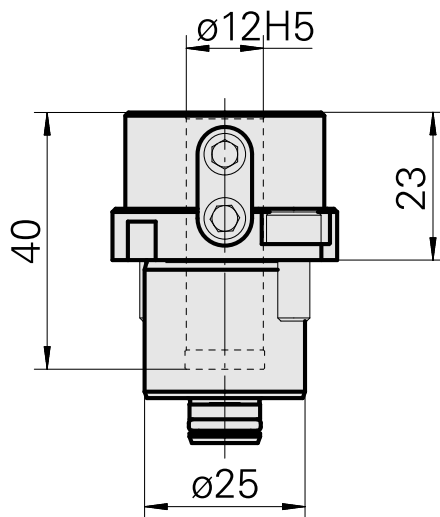

### Données techniques

<b>Sistema KPS</b>	Haste 25
<b>Acionamento</b>	não acionado
<b>Refrigeração</b>	interno
<b>Recepção</b>	D12
<b>Pressão (até)</b>	80 bar, 120 bar opcio. Dentro
<b>X [mm]</b>	-
<b>Y [mm]</b>	-
<b>Z [mm]</b>	23
<b>Produtos INDEX TRAUB</b>	TNL20 • TNL32-11 compact • TNL20-11 • TNL32 compact • TNK40.2-10 • TNL20.2 • TNK40.2

### **Autres accessoires**

[Douille attachement collerette D12](#)

ID produit : 11060576

Ancienne ID produit : W94280.21--

---