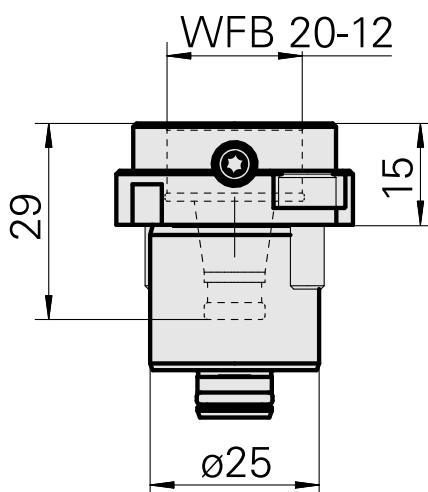

### Características técnicas

Sistema KPS	Haste 25
Acionamento	não acionado
Refrigeração	interno
Recepção	WFB 20-12
Pressão (até)	80 bar, 120 bar opcio. Dentro
X [mm]	-
Y [mm]	-
Z [mm]	15
Produtos INDEX TRAUB	TNL20 • TNL32-11 compact • TNL20-11 • TNL32 compact • TNK40.2-10 • TNK40.2-8 • TNL20.2