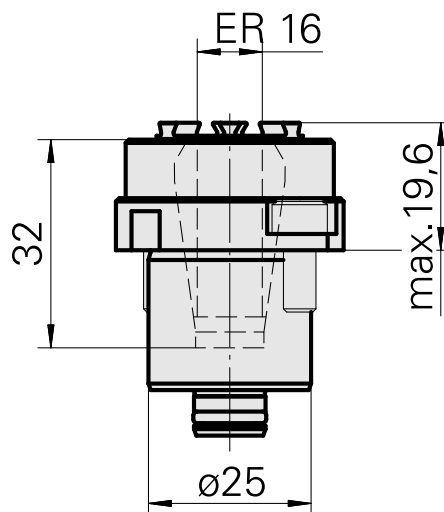

Gravação Haste 25 ER16

Características técnicas

| | |
|----------------------|--|
| Sistema KPS | Haste 25 |
| Acionamento | não acionado |
| Refrigeração | interno |
| Recepção | ER16 |
| Pressão (até) | 80 bar, 120 bar opcio. Dentro |
| X [mm] | - |
| Y [mm] | - |
| Z [mm] | 19,6 |
| Produtos INDEX TRAUB | TNL20 • TNL32-11 compact • TNL20-11 • TNL32 compact • TNK40.2-10 • TNL20.2 • TNK40.2 |

Documentos

Não há downloads disponíveis para este produto

Acessórios

Necessário para operação

Chave

ID do produto : 11006246

ID anterior do produto : 490219.3161

| | | | |
|--|------------------|----------------------------------|--------------------------------------|
| PF Categoria de acessórios Ferramenta | Recepção ER16 | Tipo de pinça de aperto ER 16 | Fixação do tipo porca Rosca macho |
| Ferramenta para pinças Chaves de boca | | | |

Acessórios opcionais

Tool holder accessories

Porca tensora

ID do produto : 10911008

ID anterior do produto : 901939.5161

| | | | |
|-------------------------------------|------------------|----------------------------------|--------------------------------------|
| PF Categoria de acessórios Garra | Recepção ER16 | Tipo de pinça de aperto ER 16 | Fixação do tipo porca Rosca macho |
|-------------------------------------|------------------|----------------------------------|--------------------------------------|

[Pinça de aperto, selado](#)

ID do produto : 10433061
ID anterior do produto : W999083-
