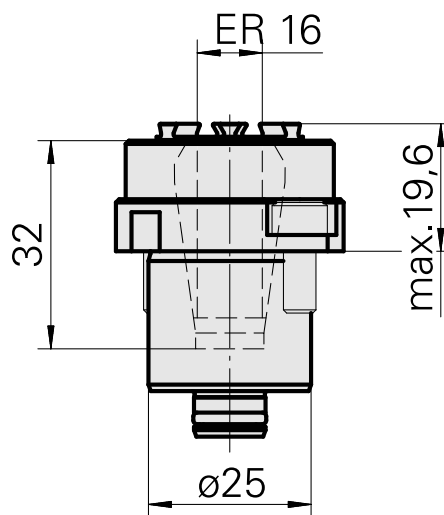

### Características técnicas

Sistema KPS	Haste 25
Acionamento	não acionado
Refrigeração	interno
Recepção	ER16
Pressão (até)	80 bar, 120 bar opcio. Dentro
X [mm]	-
Y [mm]	-
Z [mm]	19,6
Produtos INDEX TRAUB	TNL20 • TNL32-11 compact • TNL20-11 • TNL32 compact • TNK40.2-10 • TNK40.2-8 • TNL20.2