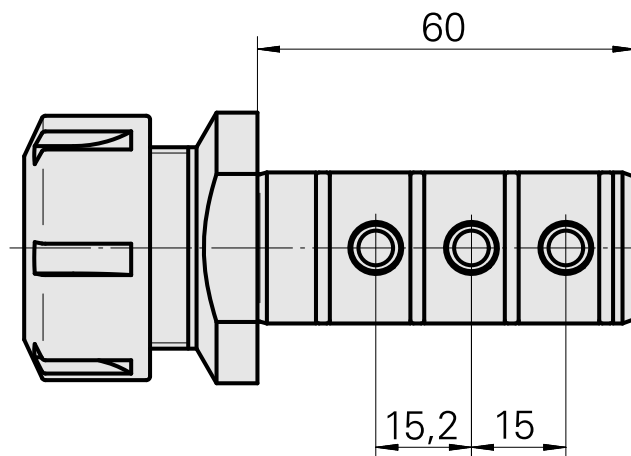

Gravação ER25

Características técnicas

Acionamento	não acionado
Refrigeração	interno
Recepção	ER25
Pressão (até)	80 bar
X [mm]	-
Y [mm]	-
Z [mm]	-
Produtos INDEX TRAUB	ABC65 • TNK42/65 • TNL18 • TNL20 • TNL32-11 • TNL32 • TNL32-11 compact • TNL20-11 • TNL32 compact • TNK40.2-10 • TNL20.2 • TNK40.2

Documentos

Não há downloads disponíveis para este produto

Acessórios

Necessário para operação

Chave

ID do produto : 10802433

ID anterior do produto : 490219.0251

PF Categoria de acessórios Ferramenta	Recepção ER25	Tipo de pinça de aperto ER 25	Fixação do tipo porca Rosca
Ferramenta para pinças Chaves de boca			

Acessórios opcionais

Tool holder accessories

Porca tensora

ID do produto : 10193990

ID anterior do produto : 901939.0251

PF Categoria de acessórios Garra	Recepção ER25	Tipo de pinça de aperto ER 25	Fixação do tipo porca Rosca
-------------------------------------	------------------	----------------------------------	--------------------------------