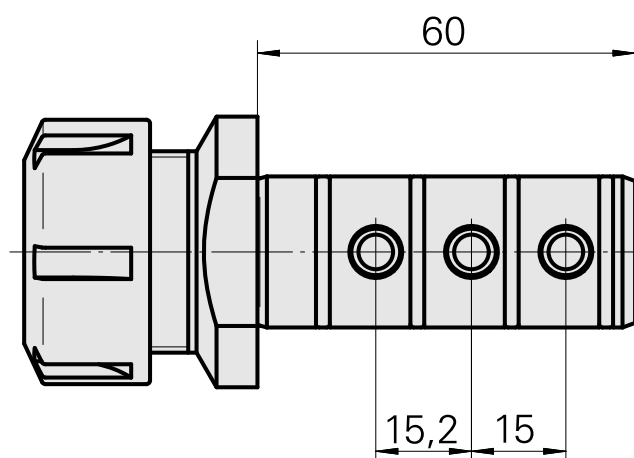

## Attachement ER25

### Données techniques

Entraînement	non entraîné
Arrosage	central
Attachement	ER25
Pression	80 bar
X [mm]	-
Y [mm]	-
Z [mm]	-
Produits INDEX TRAUB	ABC65 • TNK42/65 • TNL18 • TNL20 • TNL32-11 • TNL32 • TNL32-11 compact • TNL20-11 • TNL32 compact • TNK40.2-10 • TNK40.2-8 • TNL20.2