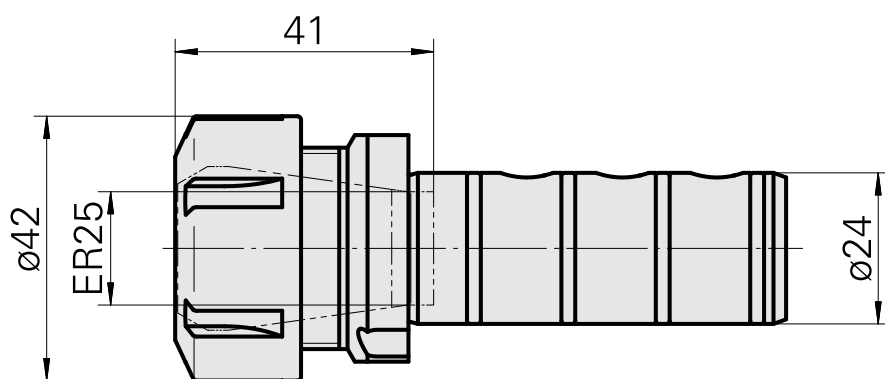

## Attachement ER25

### Données techniques

Entraînement	non entraîné
Arrosage	central
Attachement	ER25
Pression	80 bar
X [mm]	-
Y [mm]	-
Z [mm]	-
Produits INDEX TRAUB	ABC65 • TNK42/65 • TNL18 • TNL20 • TNL32-11 • TNL32 • TNL32-11 compact • TNL20-11 • TNL32 compact • TNK40.2-10 • TNK40.2-8 • TNL20.2