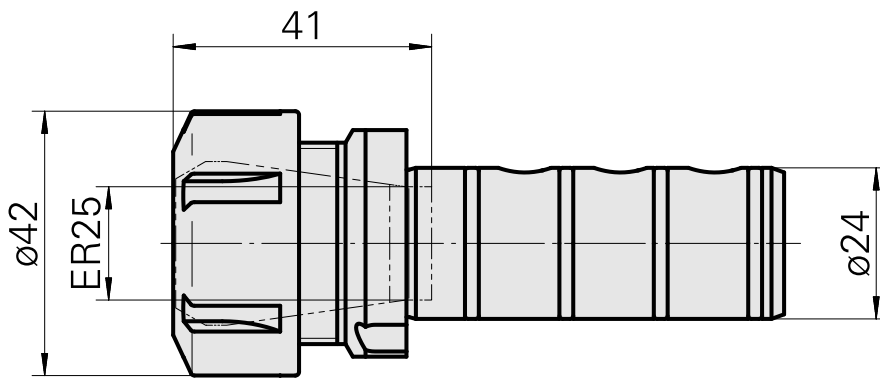

Gravação ER25

Características técnicas

Acionamento	não acionado
Refrigeração	interno
Recepção	ER25
Pressão (até)	80 bar
X [mm]	-
Y [mm]	-
Z [mm]	-
Produtos INDEX TRAUB	ABC65 • TNK42/65 • TNL18 • TNL20 • TNL32-11 • TNL32 • TNL32-11 compact • TNL20-11 • TNL32 compact • TNK40.2-10 • TNL20.2 • TNK40.2

Documentos

Não há downloads disponíveis para este produto

Acessórios

Necessário para operação

Chave

ID do produto : 10802433

ID anterior do produto : 490219.0251

PF Categoria de acessórios Ferramenta	Recepção ER25	Tipo de pinça de aperto ER 25	Fixação do tipo porca Rosca
Ferramenta para pinças Chaves de boca			

Acessórios opcionais

Tool holder accessories

Porca tensora

ID do produto : 10193990

ID anterior do produto : 901939.0251

PF Categoria de acessórios Garra	Recepção ER25	Tipo de pinça de aperto ER 25	Fixação do tipo porca Rosca
-------------------------------------	------------------	----------------------------------	--------------------------------