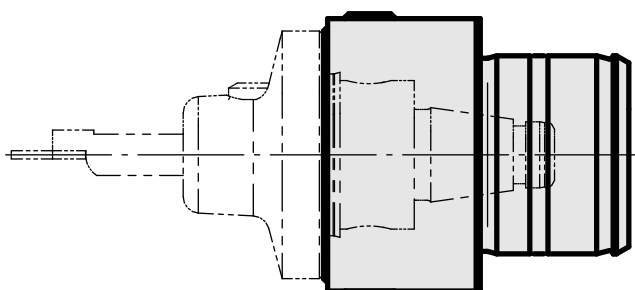

Gravação WFB 20-12

Technische Daten

Acionamento	não acionado
Refrigeração	interno
Recepção	WFB 20-12
Pressão (até)	80 bar
X [mm]	19
Y [mm]	-
Z [mm]	-
Produtos INDEX TRAUB	ABC65 • TNK42/65 • TNL18 • TNL20 • TNL32-11 • TNL32 • TNL32-11 compact • TNL20-11 • TNL32 compact • TNK40.2-10 • TNK40.2-8 • TNL20.2