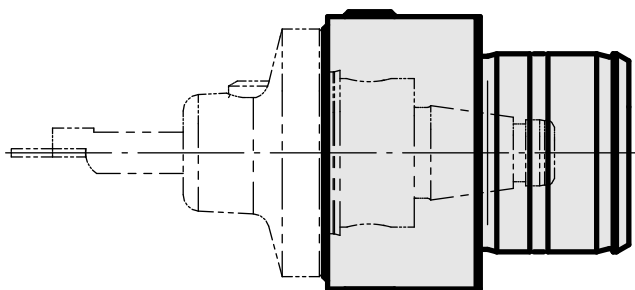

Gravação WFB 20-12

Características técnicas

Acionamento	não acionado
Refrigeração	interno
Recepção	WFB 20-12
Pressão (até)	80 bar
X [mm]	19
Y [mm]	-
Z [mm]	-
Produtos INDEX TRAUB	ABC65 • TNK42/65 • TNL18 • TNL20 • TNL32-11 • TNL32 • TNL32-11 compact • TNL20-11 • TNL32 compact • TNK40.2-10 • TNL20.2 • TNK40.2