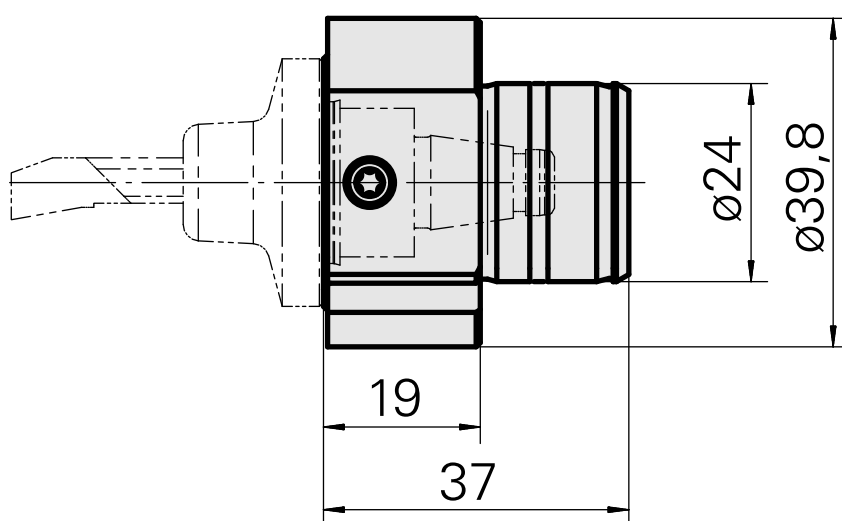

Gravação WFB 20-12

Technische Daten

Acionamento	não acionado
Refrigeração	interno
Recepção	WFB 20-12
Pressão (até)	80 bar
X [mm]	19
Y [mm]	-
Z [mm]	-
Produtos INDEX TRAUB	ABC65 • TNK42/65 • TNL18 • TNL20 • TNL32-11 • TNL32 • TNL32-11 compact • TNL20-11 • TNL32 compact • TNK40.2-10 • TNK40.2-8 • TNL20.2