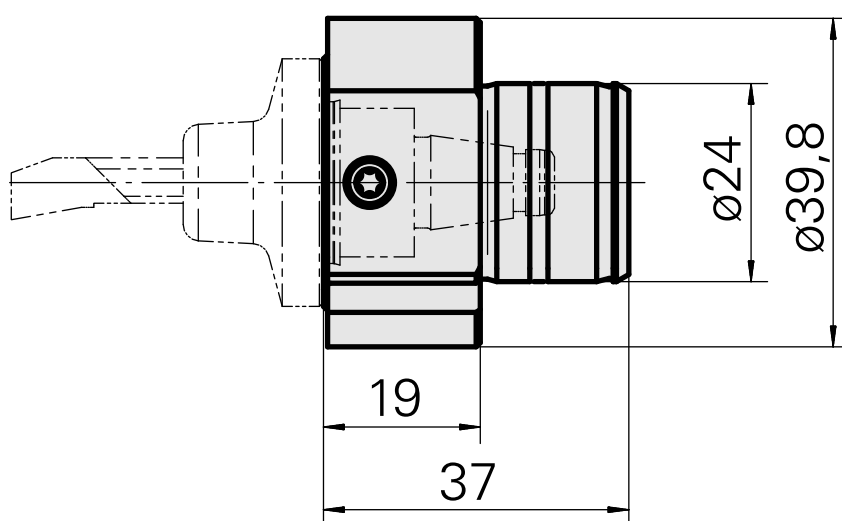

Gravação WFB 20-12

Características técnicas

Acionamento	não acionado
Refrigeração	interno
Recepção	WFB 20-12
Pressão (até)	80 bar
X [mm]	19
Y [mm]	-
Z [mm]	-
Produtos INDEX TRAUB	ABC65 • TNK42/65 • TNL18 • TNL20 • TNL32-11 • TNL32 • TNL32-11 compact • TNL20-11 • TNL32 compact • TNK40.2-10 • TNL20.2 • TNK40.2