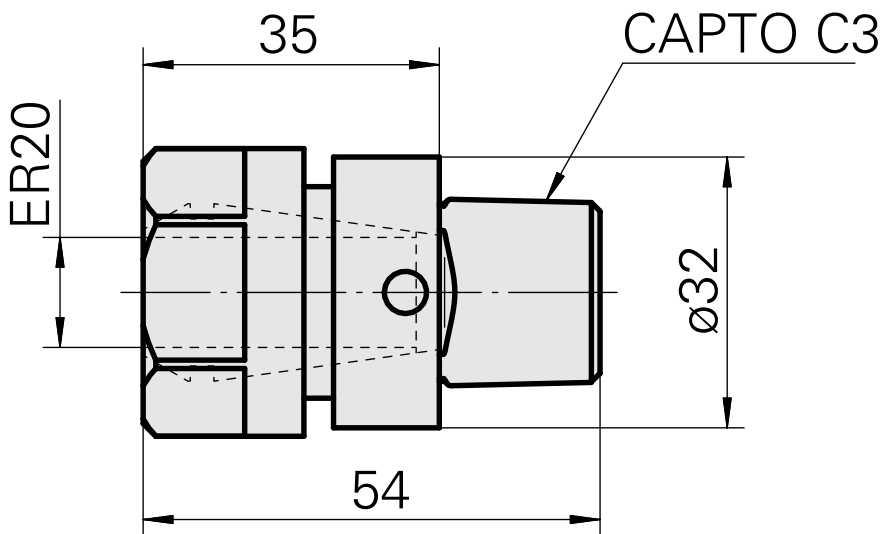

### Características técnicas

|                            |                   |
|----------------------------|-------------------|
| PF Categoria de acessórios | INDEX CAPTO C3    |
| Recepção                   | ER20              |
| Inserções de troca rápida  | pinça de montagem |